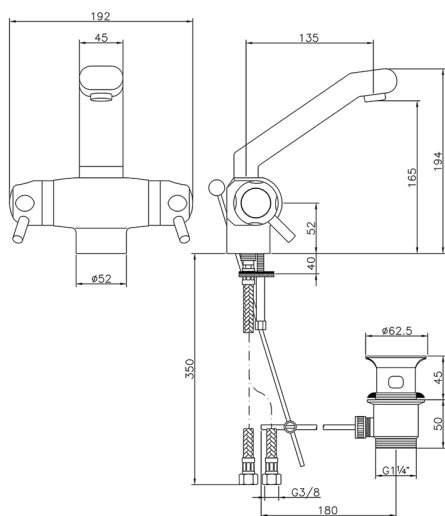

## Lavabo termostático THERMO\_CPT51010

MODELO **CPT51010**

Lavabo termostático, con desagüe 1"1/4, latiguillos acero G.3/8"

ACABADOS DISPONIBLES

**21** 21 Cromo

CARACTERÍSTICAS

Recambio Cartucho **24.02AB.PL**

**Cartucho Termostático Plus 12x32**