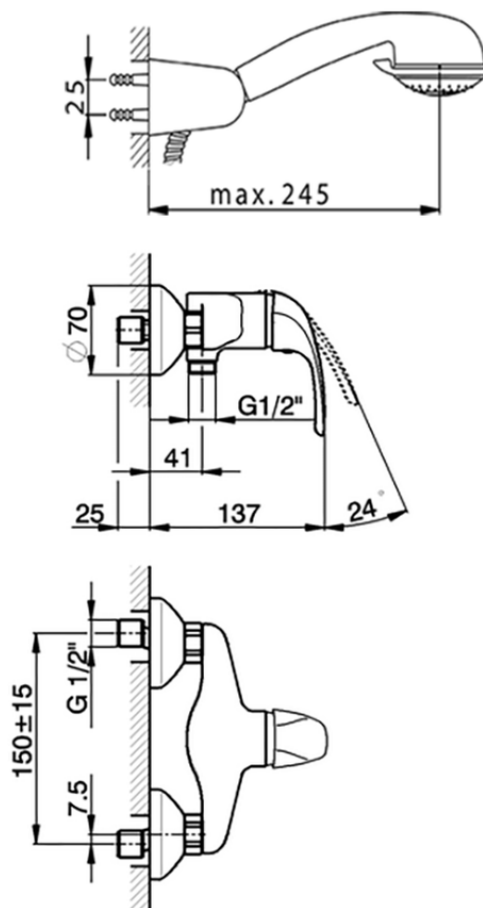

Ducha monomando con duplex NORMA_NM000450

NM000450

<https://es.huberitalia.com/ducha-monomando-con-duplex-norma-nm000450>

2024-12-31