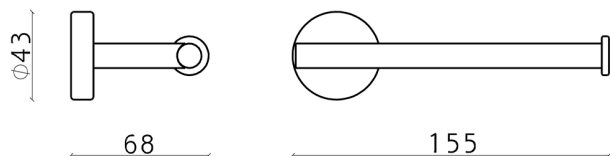

## Porta rollo LYNOX\_LX090401

MODELO **LX090401**

Porta rollo, Inox AISI 304

ACABADOS DISPONIBLES

 **D1** D1 Inox Cepillado

CARACTERÍSTICAS

2024-09-19