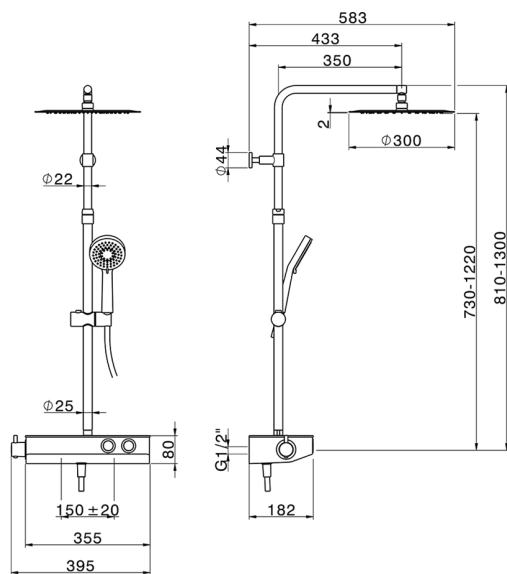

## Columna termostática ducha 2 funciones COLUMNS\_TLC84010

MODELO **TLC84010**

Columna termostática ducha 2 funciones, devia stop 2 salidas con botones, columna telescópica, soporte duchita corredizo, duchita 3 funciones Lodge Ø100 mm de ABS, rociador redondo Ø 300 mm es. 2 mm de INOX, flexible liso SILVERFLEX 150 cm

ACABADOS DISPONIBLES

**21** 21 Cromo

CARACTERÍSTICAS

Recambio Cartucho **22.04A.AR - ZZ97279004**

**Cartucho Termostático Argo 2 (filtro lungo)**

### DeviaStop

La tecnología Huber DeviaStop le permite ajustar el caudal de agua y dirigirla hacia la salida elegida (rociador superior, ducha de mano, etc.).