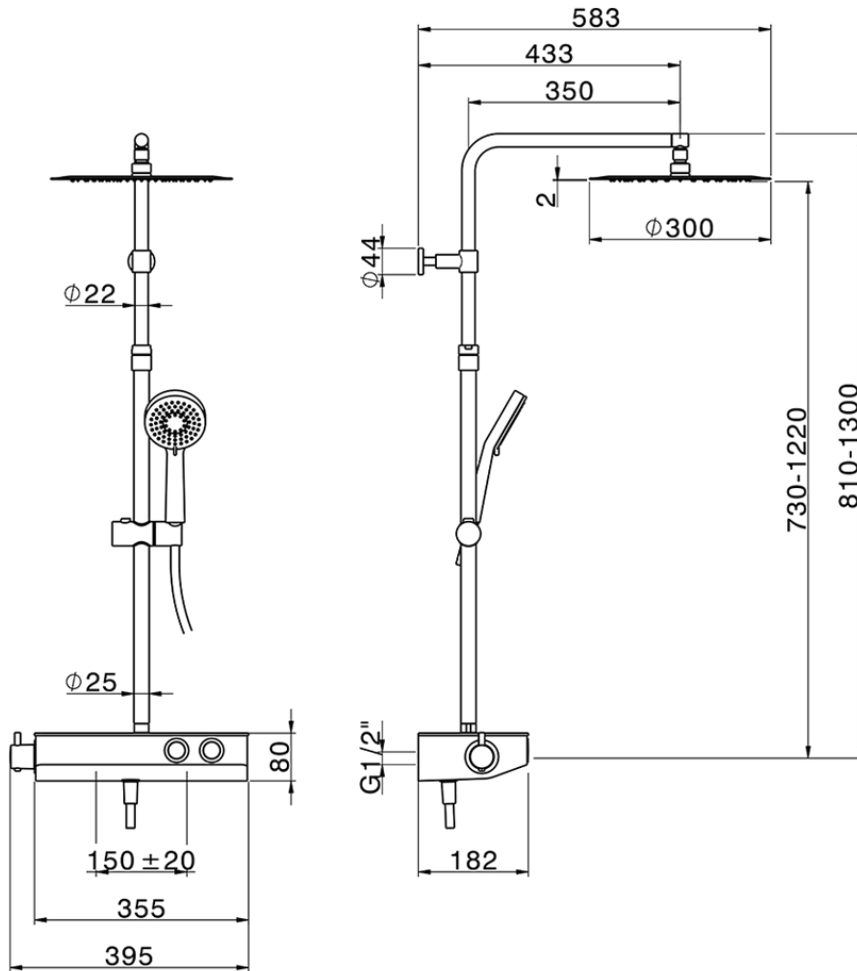

Columna termostática ducha 2 funciones COLUMNS_TLC84010

TLC84010

<https://es.huberitalia.com/columna-termostatica-ducha-2-funciones-columns-tlc84010>

2026-05-20