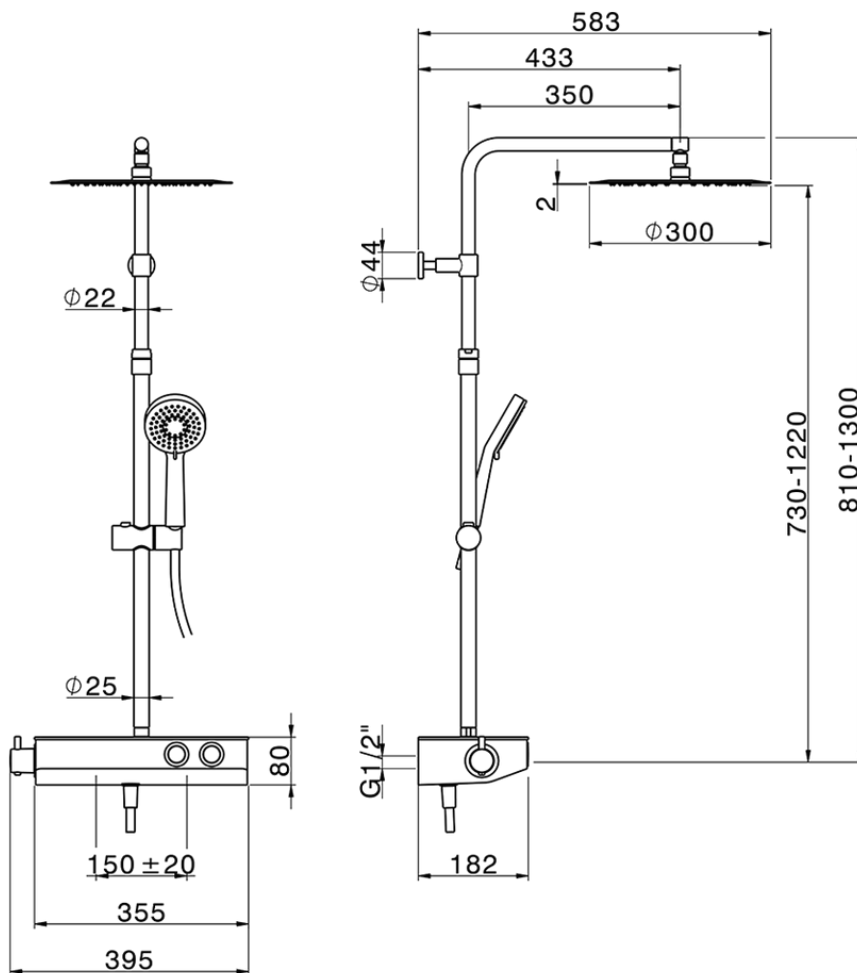

Columna termostática ducha 2 funciones COLUMNS_TLC84010

TLC84010

<https://es.huberitalia.com/columna-termostatica-ducha-2-funciones-columns-tlc84010>

2026-06-13