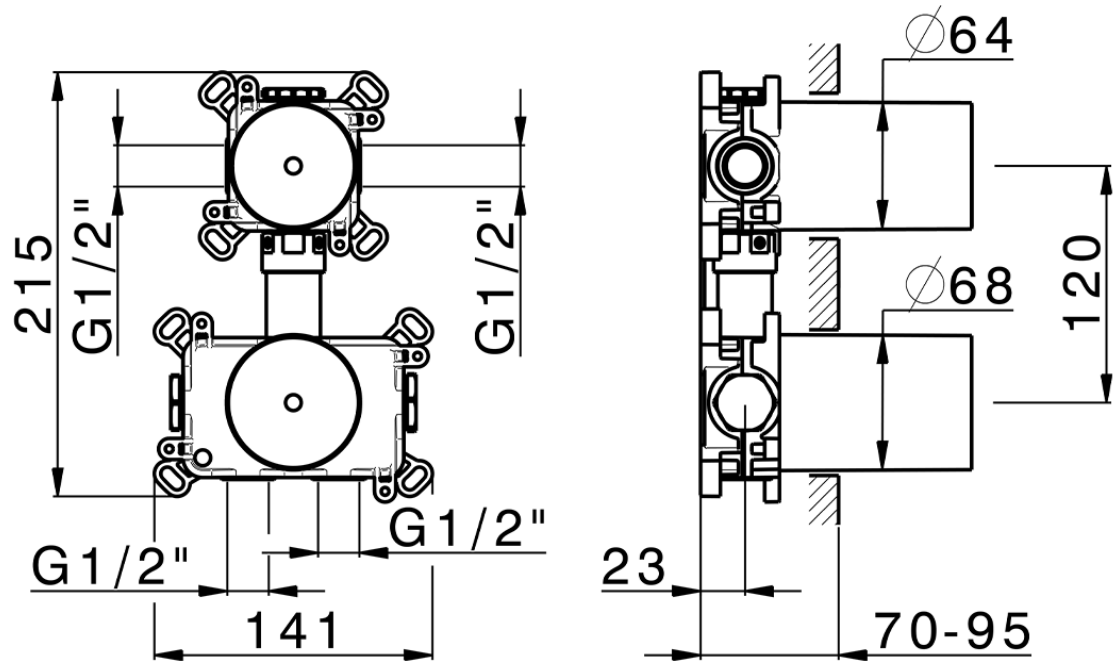

Parte empotrada termostático 1 función PUSH&SHOWER_ZB0G61V0

ZB0G61V0

<https://es.huberitalia.com/parte-empotrada-termostatico-1-funcion-pushshower-zb0g61v0>

2026-06-10