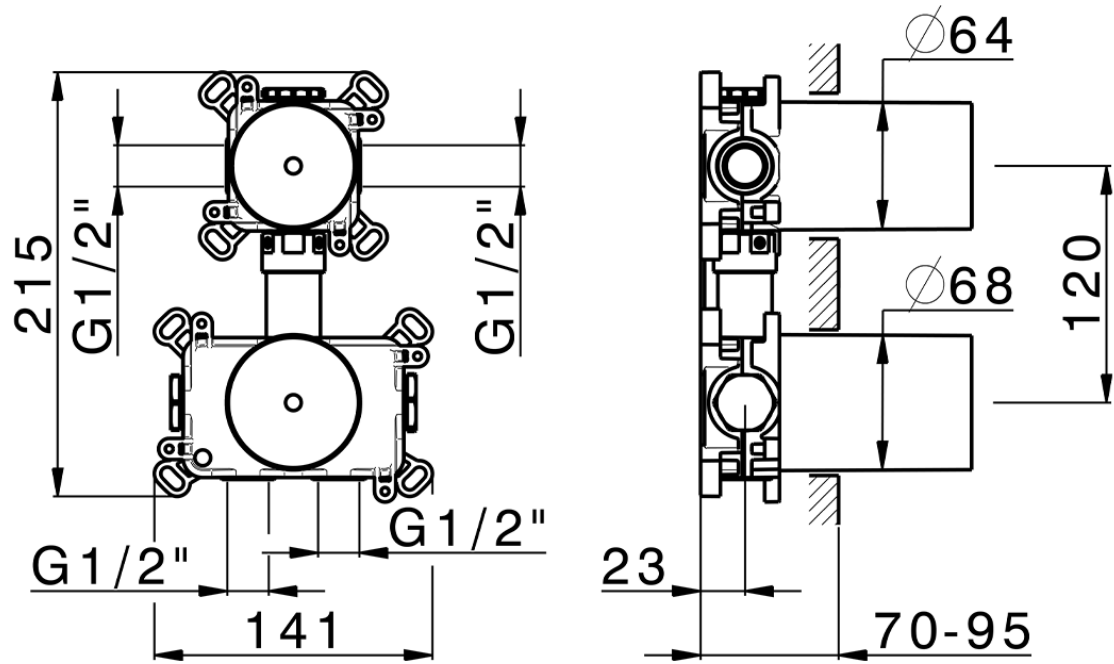

Parte empotrada termostático 1 función PUSH&SHOWER_ZB0G61V0

ZB0G61V0

<https://es.huberitalia.com/parte-empotrada-termostatico-1-funcion-pushshower-zb0g61v0>

2026-04-30