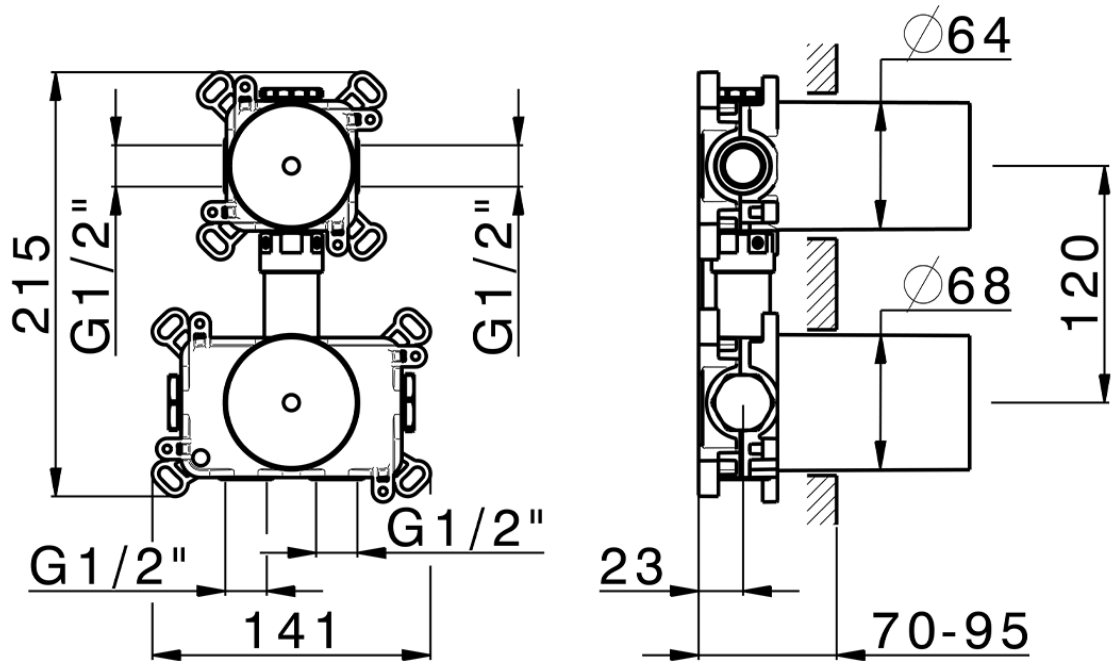

Parte empotrada termostático 1 función PUSH&SHOWER\_ZB0G61V0

ZB0G61V0

<https://es.huberitalia.com/parte-empotrada-termostatico-1-funcion-pushshower-zb0g61v0>

2026-05-20