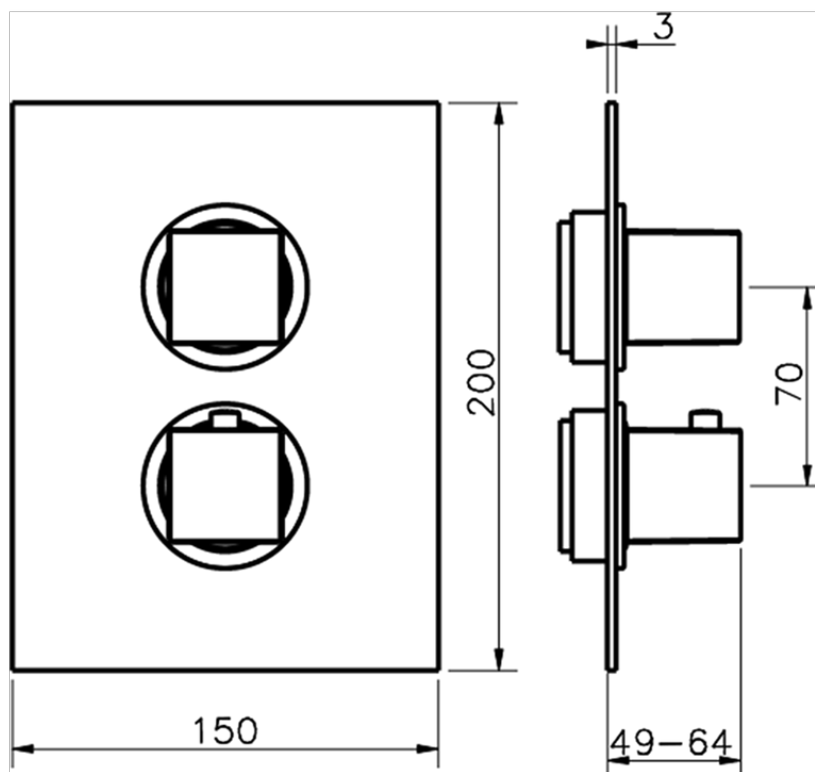

Parte externa termostático ducha emp. 3 salidas NUOVA EGO_NE018200

NE018200

<https://es.huberitalia.com/parte-externa-termostatico-ducha-emp-3-salidas-nuova-ego-ne018200>

Piastra/Plate/Plaque/Platte/Placa

2-3mm: XX 25-40 YY 76-91

10 mm: XX 16-31 YY 65-80

ZB018201

<https://es.huberitalia.com/parte-empotrada-termostatico-ducha-3-salidas-empotrado-zb018201>

2024-11-21