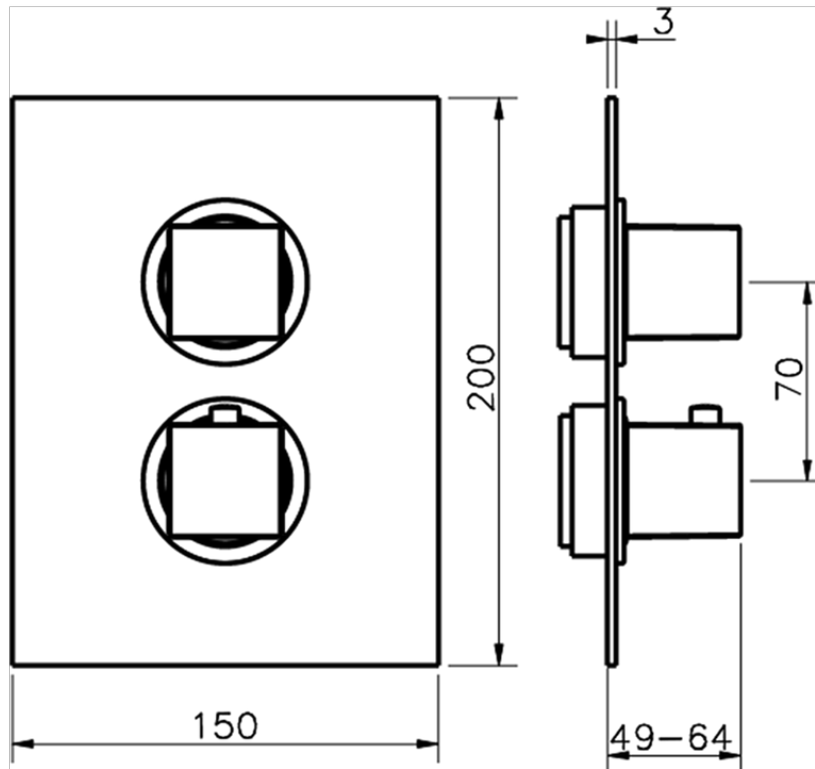

Parte externa termostático ducha emp. 3 salidas NUOVA EGO_NE018200

NE018200

<https://es.huberitalia.com/parte-externa-termostatico-ducha-emp-3-salidas-nuova-ego-ne018200>

Piastra/Plate/Plaque/Platte/Placa

2-3mm: XX 25-40 YY 76-91

10 mm: XX 16-31 YY 65-80

ZB018201

<https://es.huberitalia.com/parte-empotrada-termostatico-ducha-3-salidas-empotrado-zb018201>

2024-11-23