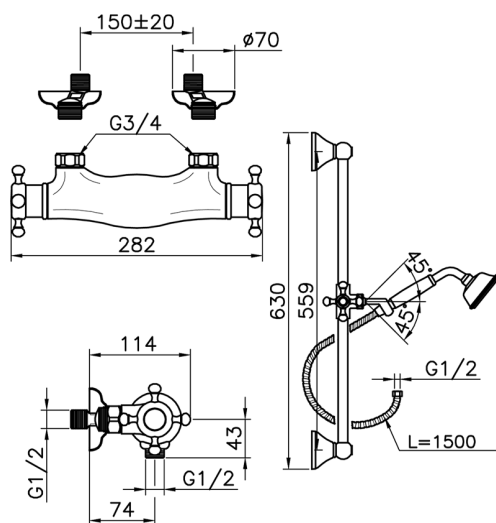

## Ducha termostática con barra-corrediza VICTORIAN\_VTS01010

MODELO **VTS01010**

Ducha termostática con barra-corrediza, barra corrediza con soporte deslizante 56 cm, duchita una función clásica de latón, Ø 78 mm, flexible de Latón 150 cm

ACABADOS DISPONIBLES

-  **21** 21 Cromo
-  **27** 27 Bronce Viejo
-  **2A** 2A Niquel Satinado Cepillado
-  **2G** 2G Oro Viejo

CARACTERÍSTICAS

Recambio Cartucho **24.04A.PP**

**Cartucho Termostático Plus P 8X20**