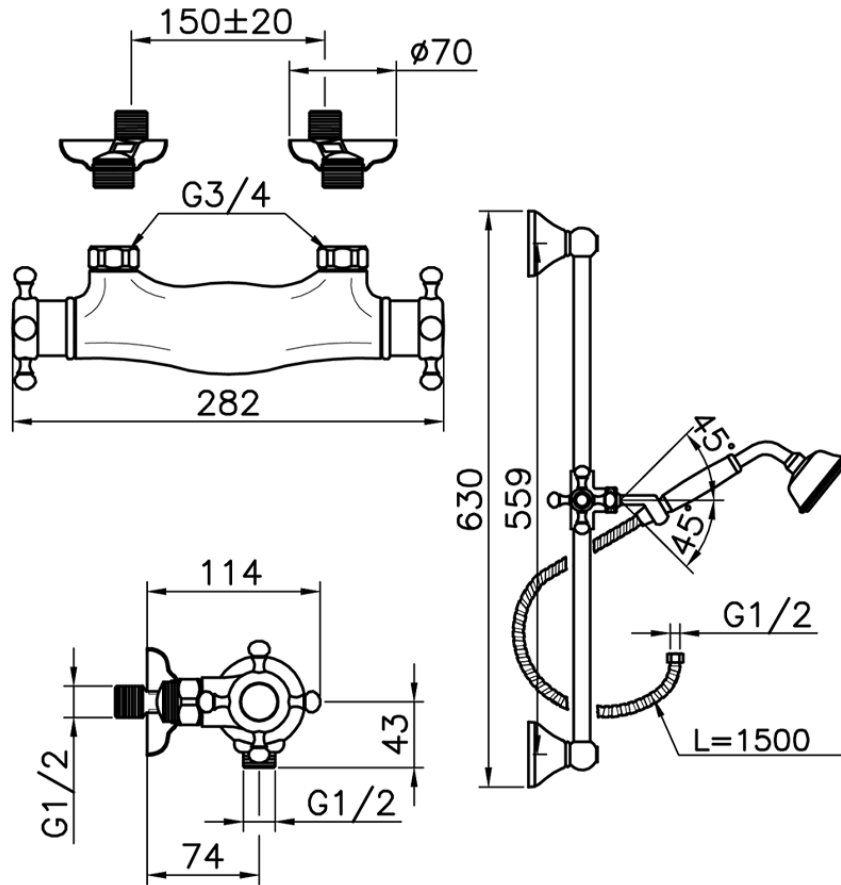

Ducha termostática con barra-corrediza VICTORIAN\_VTS01010

VTS01010

<https://es.huberitalia.com/ducha-termostatica-con-barra-corrediza-victorian-vts01010>

2026-04-15