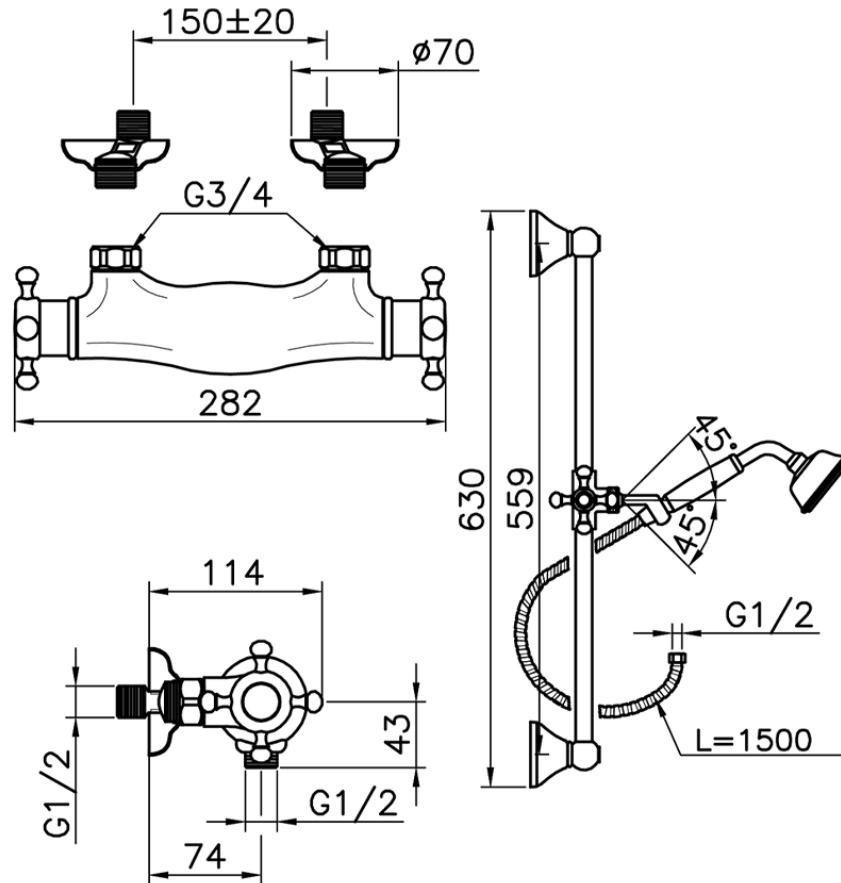

Ducha termostática con barra-corrediza VICTORIAN_VTS01010

VTS01010

<https://es.huberitalia.com/ducha-termostatica-con-barra-corrediza-victorian-vts01010>

2026-06-13