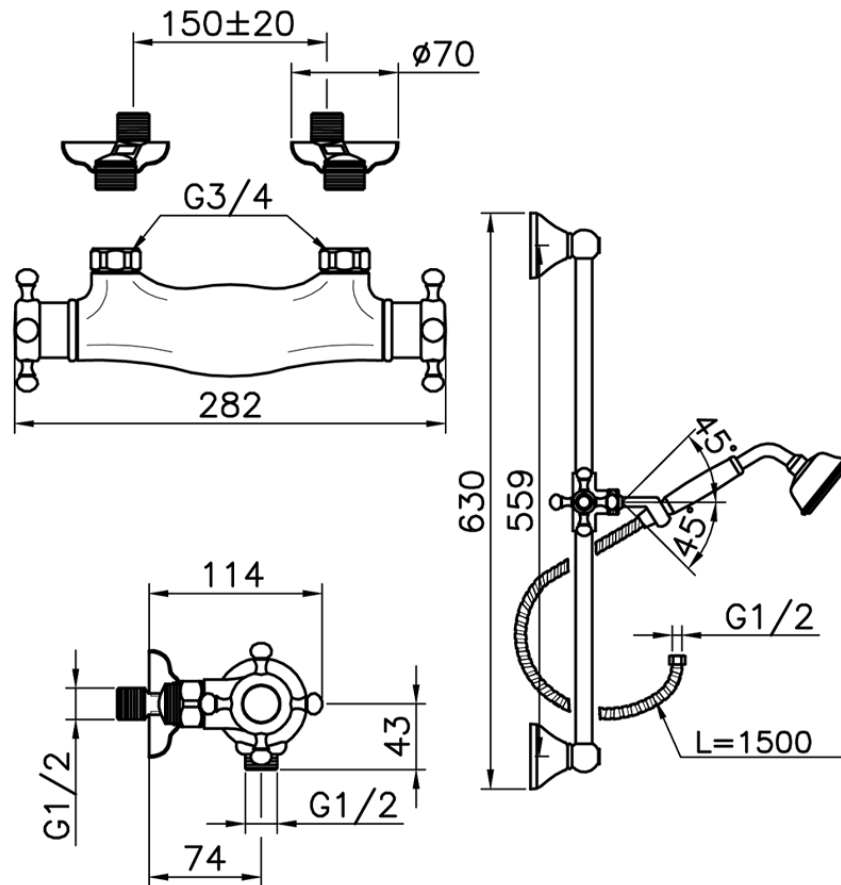

Ducha termostática con barra-corrediza VICTORIAN\_VTS01010

VTS01010

<https://es.huberitalia.com/ducha-termostatica-con-barra-corrediza-victorian-vts01010>

2026-06-30