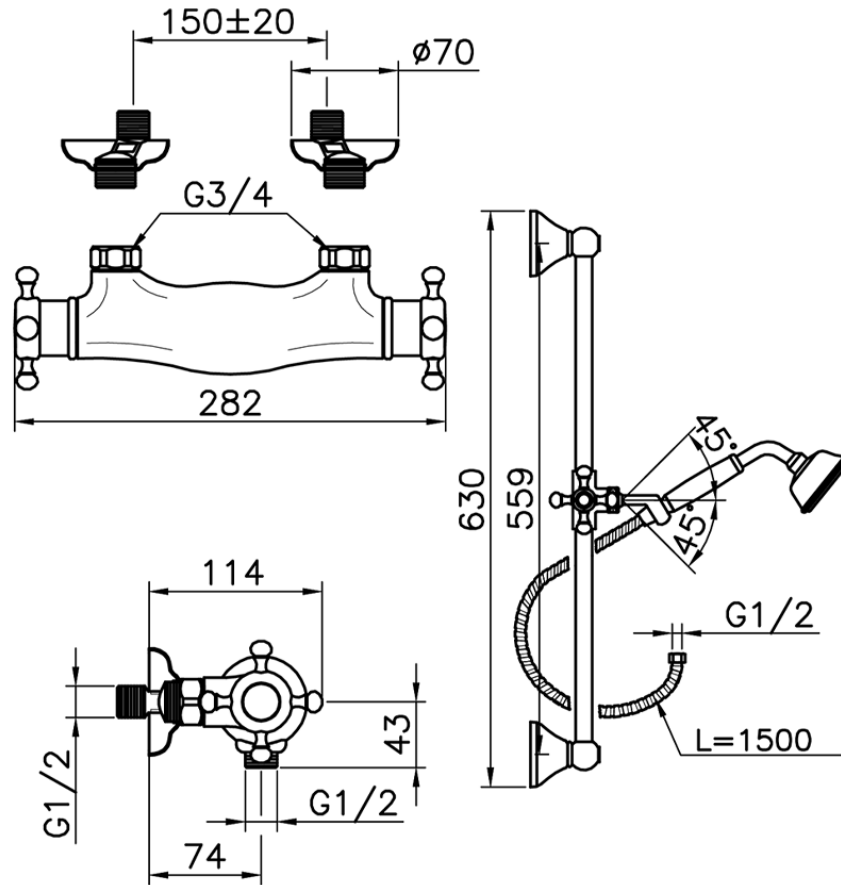

Ducha termostática con barra-corrediza VICTORIAN_VTS01010

VTS01010

<https://es.huberitalia.com/ducha-termostatica-con-barra-corrediza-victorian-vts01010>

2026-06-10