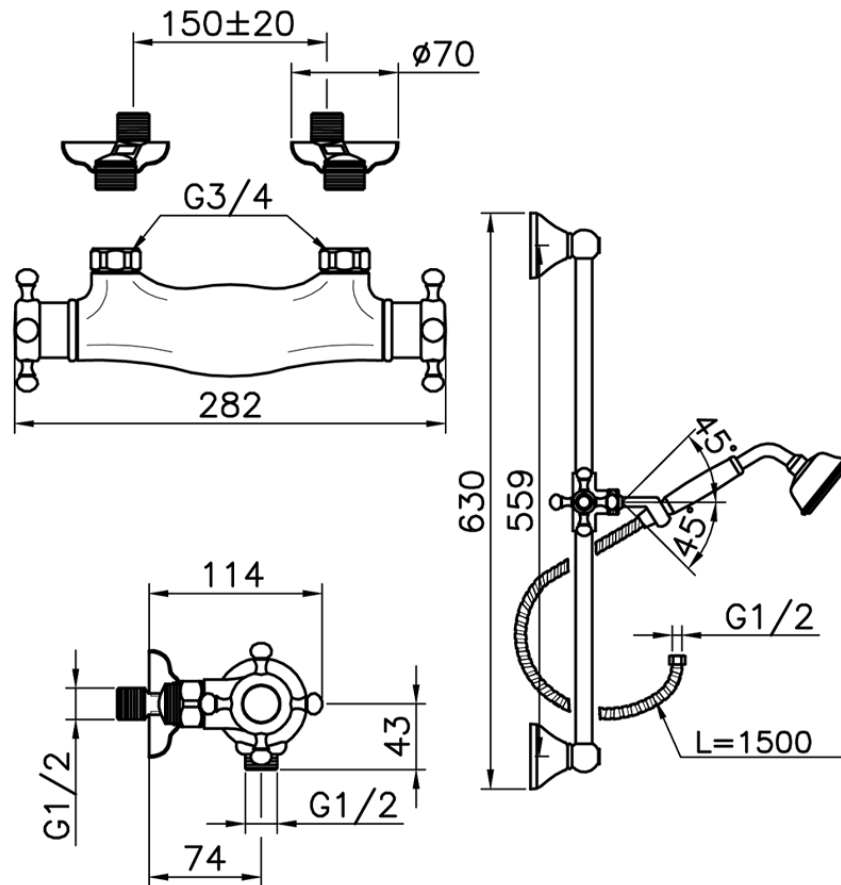

Ducha termostática con barra-corrediza VICTORIAN_VTS01010

VTS01010

<https://es.huberitalia.com/ducha-termostatica-con-barra-corrediza-victorian-vts01010>

2026-06-13