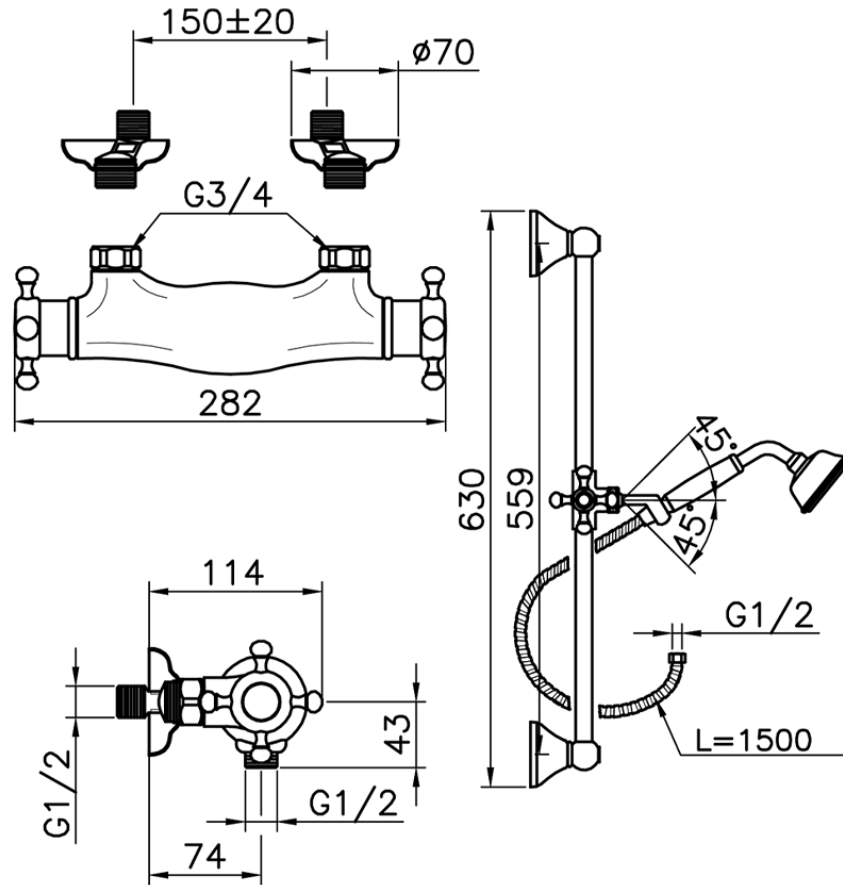

Ducha termostática con barra-corrediza VICTORIAN\_VTS01010

VTS01010

<https://es.huberitalia.com/ducha-termostatica-con-barra-corrediza-victorian-vts01010>

2026-05-20