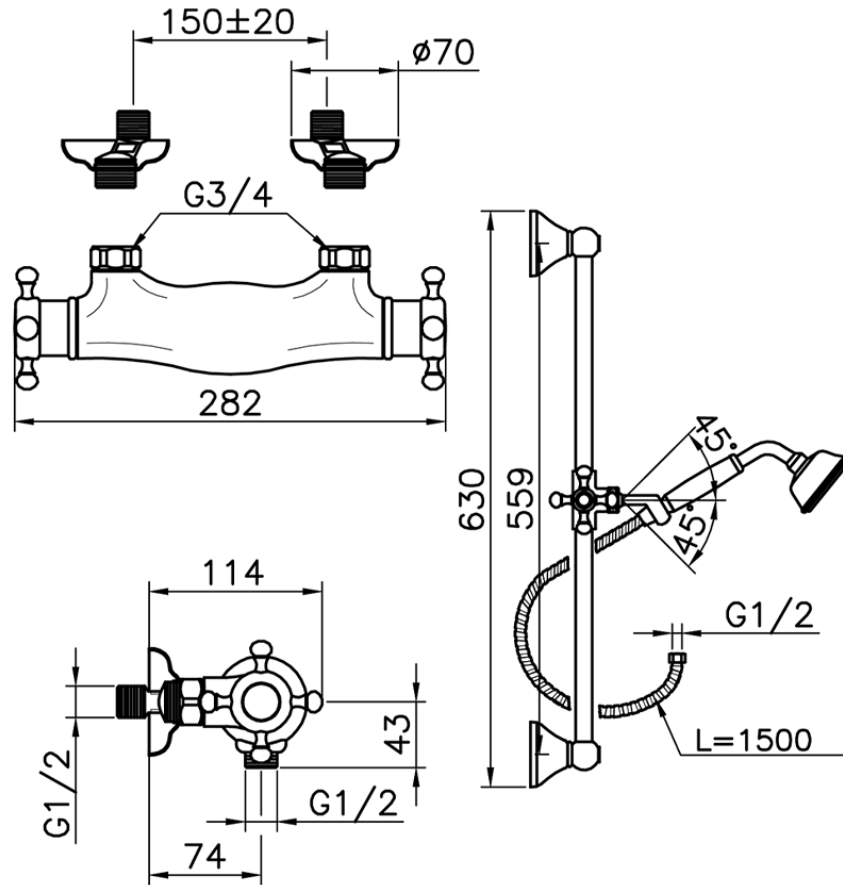

Ducha termostática con barra-corrediza VICTORIAN\_VTS01010

VTS01010

<https://es.huberitalia.com/ducha-termostatica-con-barra-corrediza-victorian-vts01010>

2026-06-10