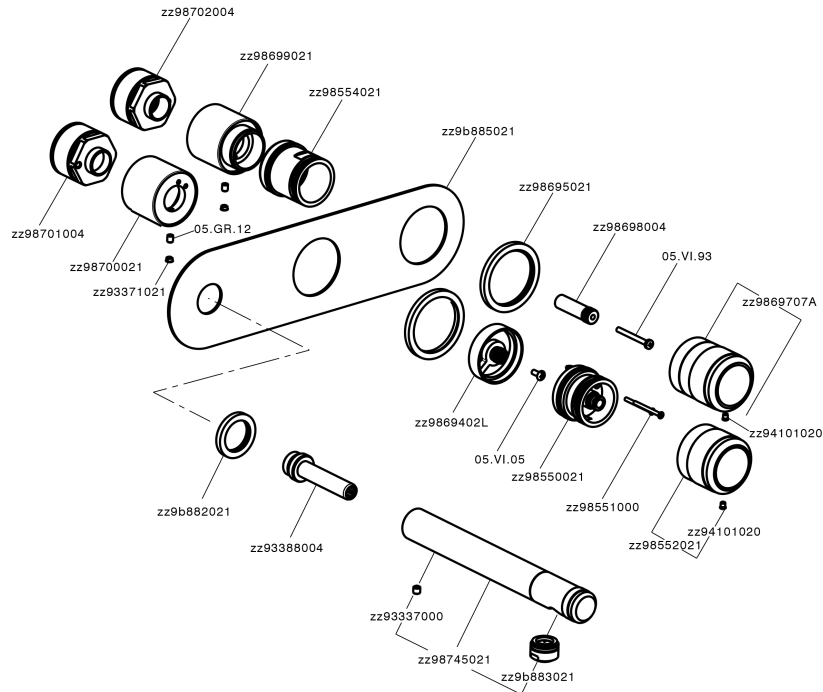

Parte externa termostático baño emp. 2 salidas CHRONOS_CR019340

CR019340

<https://es.huberitalia.com/parte-externa-termostatico-bano-emp-2-salidas-chronos-cr019340>

Parte empotrada termostático ducha 2 salidas EMPOTRADO_ZB019340

ZB019340

<https://es.huberitalia.com/parte-empotrada-termostatico-ducha-2-salidas-empotrado-zb019340>

2025-04-09