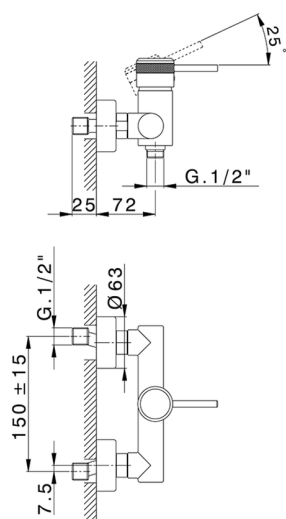

## Ducha monomando CHRONOS\_CR000440

MODELO **CR000440**

Ducha monomando, sin conjunto ducha, conexión para flexible 1/2" M

### CARACTERÍSTICAS

Recambio Cartucho **ZZ95409000**

**Cartucho Monomando 35 mm**

2026-06-30