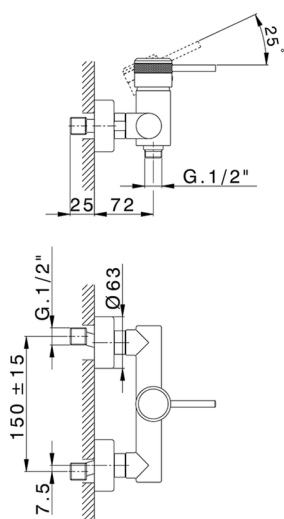

Ducha monomando CHRONOS_CR000440

MODELO **CR000440**

Ducha monomando, sin conjunto ducha, conexión para flexible 1/2" M

ACABADOS DISPONIBLES

-  **21** 21 Cromo
-  **2F** 2F Níquel Cepillado
-  **2Q** 2Q Black Titanium

CARACTERÍSTICAS

Recambio Cartucho **ZZ95409000**

Cartucho Monomando 35 mm

2026-06-10