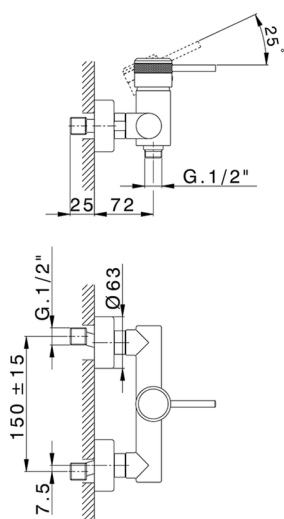

CARACTERÍSTICAS

Recambio Cartucho **ZZ95409000**

Cartucho Monomando 35 mm