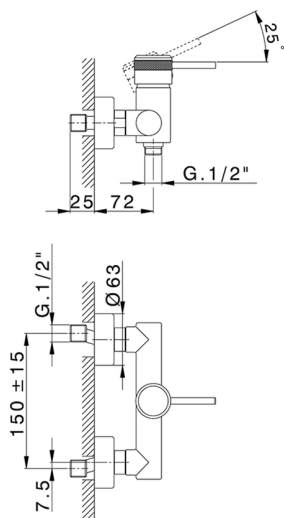

Ducha monomando CHRONOS_CR000440

MODELO **CR000440**

Ducha monomando, sin conjunto ducha, conexión para flexible 1/2" M

ACABADOS DISPONIBLES

-  **21** 21 Cromo
-  **2F** 2F Níquel Cepillado
-  **2Q** 2Q Black Titanium

CARACTERÍSTICAS

Recambio Cartucho **ZZ95409000**

Cartucho Monomando 35 mm

2026-05-20