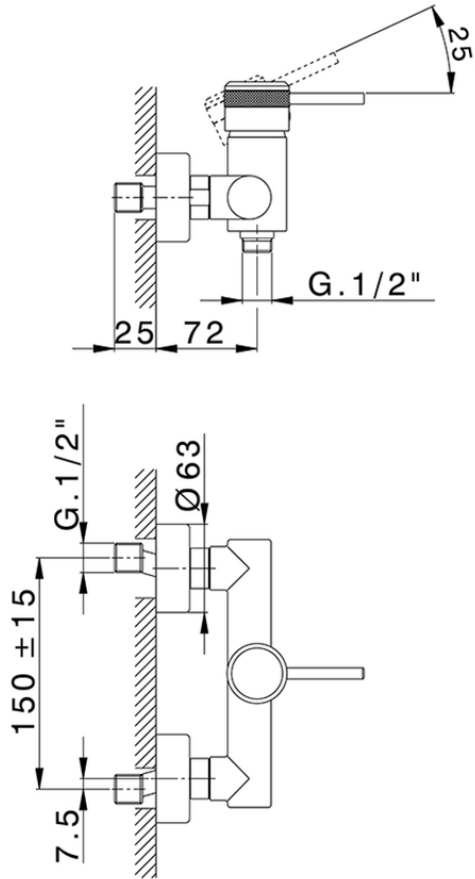

Ducha monomando CHRONOS_CR000440

CR000440

<https://es.huberitalia.com/ducha-monomando-chronos-cr000440>

2026-05-20