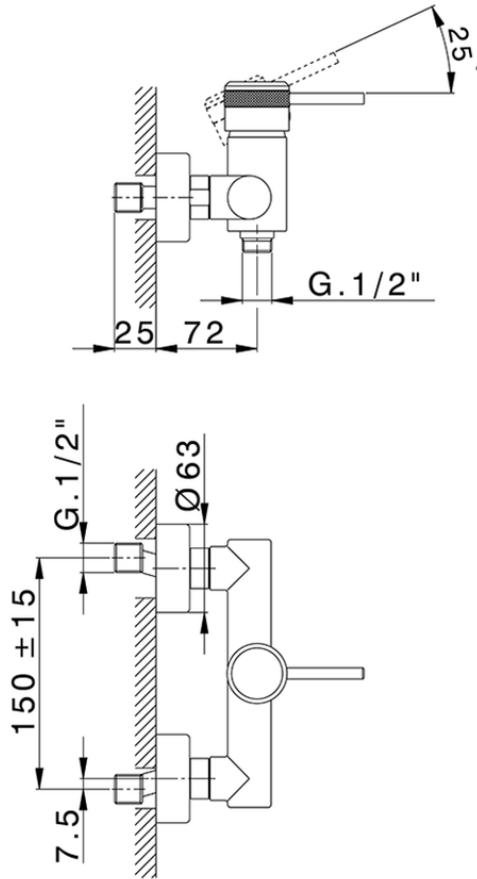

Ducha monomando CHRONOS_CR000440

CR000440

<https://es.huberitalia.com/ducha-monomando-chronos-cr000440>

2026-06-10