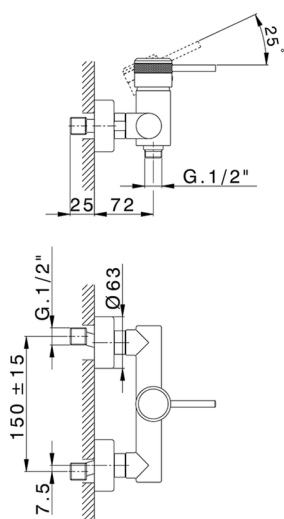

Ducha monomando CHRONOS_CR000440

MODELO **CR000440**

Ducha monomando, sin conjunto ducha, conexión para flexible 1/2" M

ACABADOS DISPONIBLES

-  **21** 21 Cromo
-  **2F** 2F Níquel Cepillado
-  **2Q** 2Q Black Titanium

CARACTERÍSTICAS

Recambio Cartucho **ZZ95409000**

Cartucho Monomando 35 mm

2026-04-30