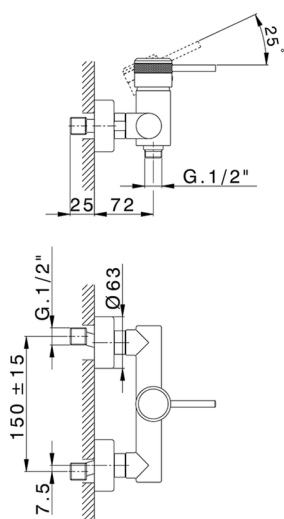

Ducha monomando CHRONOS_CR000440

MODELO **CR000440**

Ducha monomando, sin conjunto ducha, conexión para flexible 1/2" M

ACABADOS DISPONIBLES

-  **21** 21 Cromo
-  **2F** 2F Níquel Cepillado
-  **2Q** 2Q Black Titanium

CARACTERÍSTICAS

Recambio Cartucho **ZZ95409000**

Cartucho Monomando 35 mm

2026-06-13