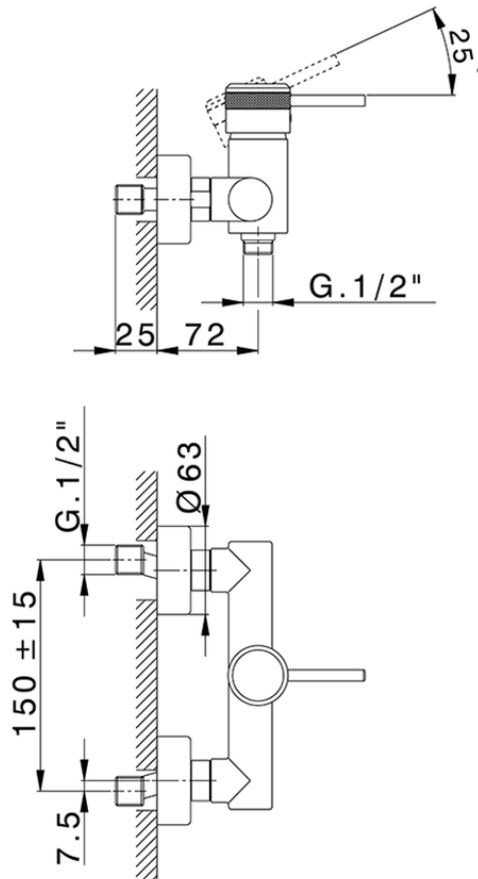

Ducha monomando CHRONOS_CR000440

CR000440

<https://es.huberitalia.com/ducha-monomando-chronos-cr000440>

2026-06-13