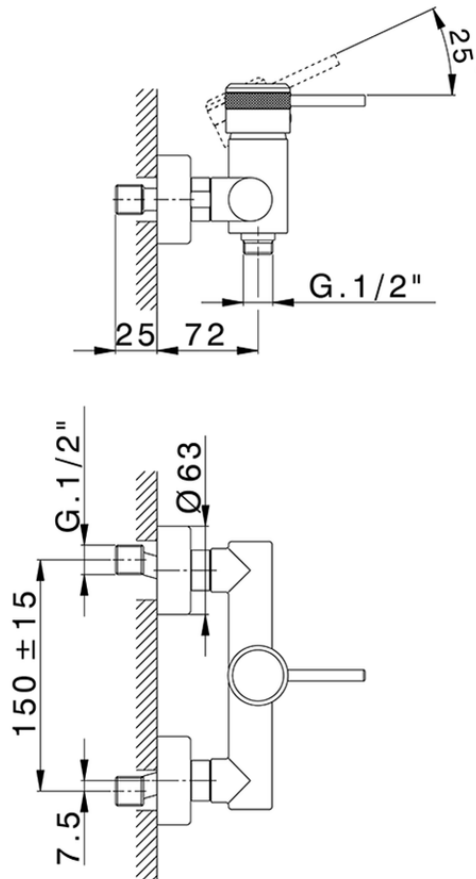

Ducha monomando CHRONOS_CR000440

CR000440

<https://es.huberitalia.com/ducha-monomando-chronos-cr000440>

2026-04-30