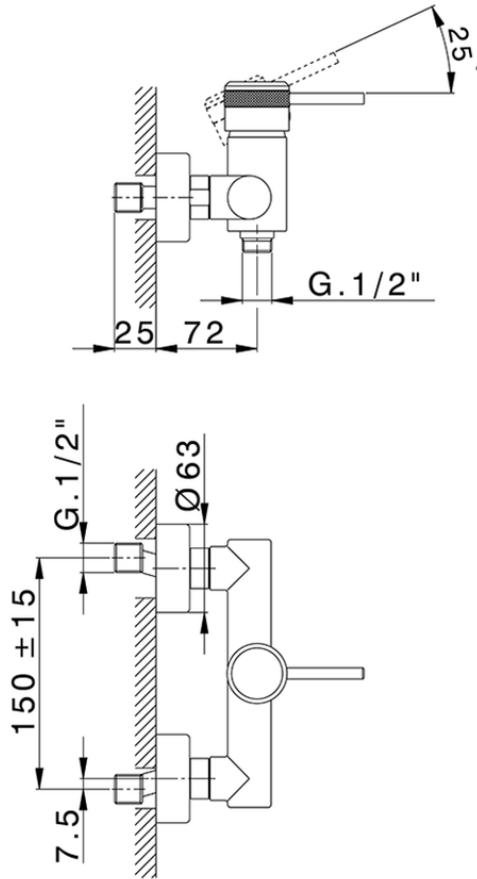

Ducha monomando CHRONOS_CR000440

CR000440

<https://es.huberitalia.com/ducha-monomando-chronos-cr000440>

2026-05-20