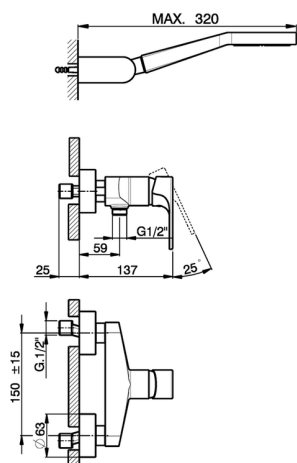

Ducha monomando con duplex H3_AH000450

MODELO **AH000450**

Ducha monomando con duplex, soporte duchita articulado mural, duchita una función Ø100 mm de ABS, flexible liso SILVERFLEX 150 cm

ACABADOS DISPONIBLES

-  **21** 21 Cromo
-  **2F** 2F Níquel Cepillado
-  **40** 40 Negro Mate

CARACTERÍSTICAS

Recambio Cartucho **ZZ95435000**

Cartucho Monomando 35 mm

2026-06-10