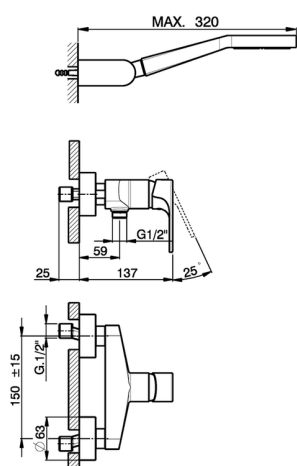

Ducha monomando con duplex H3_AH000450

MODELO **AH000450**

Ducha monomando con duplex, soporte duchita articulado mural, duchita una función Ø100 mm de ABS, flexible liso SILVERFLEX 150 cm

ACABADOS DISPONIBLES

-  **21** 21 Cromo
-  **2F** 2F Níquel Cepillado
-  **40** 40 Negro Mate

CARACTERÍSTICAS

Recambio Cartucho **ZZ95435000**

Cartucho Monomando 35 mm

2026-05-20