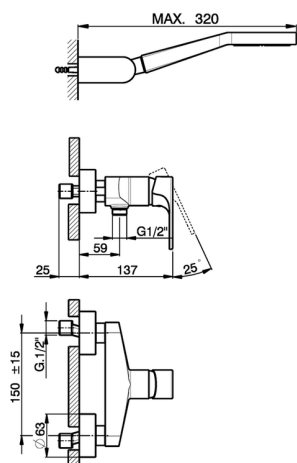

## Ducha monomando con duplex H3\_AH000450

MODELO **AH000450**

Ducha monomando con duplex, soporte duchita articulado mural, duchita una función Ø100 mm de ABS, flexible liso SILVERFLEX 150 cm

### CARACTERÍSTICAS

Recambio Cartucho **ZZ95435000**

**Cartucho Monomando 35 mm**

2026-04-30