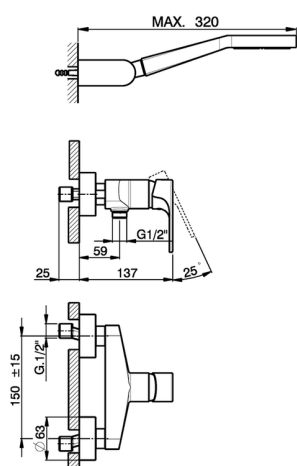

Ducha monomando con duplex H3_AH000450

MODELO **AH000450**

Ducha monomando con duplex, soporte duchita articulado mural, duchita una función Ø100 mm de ABS, flexible liso SILVERFLEX 150 cm

ACABADOS DISPONIBLES

-  **21** 21 Cromo
-  **2F** 2F Níquel Cepillado
-  **40** 40 Negro Mate

CARACTERÍSTICAS

Recambio Cartucho **ZZ95435000**

Cartucho Monomando 35 mm

2026-06-16