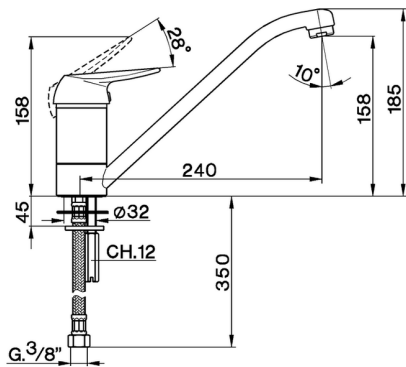

Fregadero monomando KITCHEN_AT400580

MODELO **AT400580**

Fregadero monomando, caño giratorio, latiguillos acero G.3/8"

ACABADOS DISPONIBLES

21 21 Cromo

CARACTERÍSTICAS

Recambio Cartucho **ZZ92909000**

Cartucho Monomando 43 mm