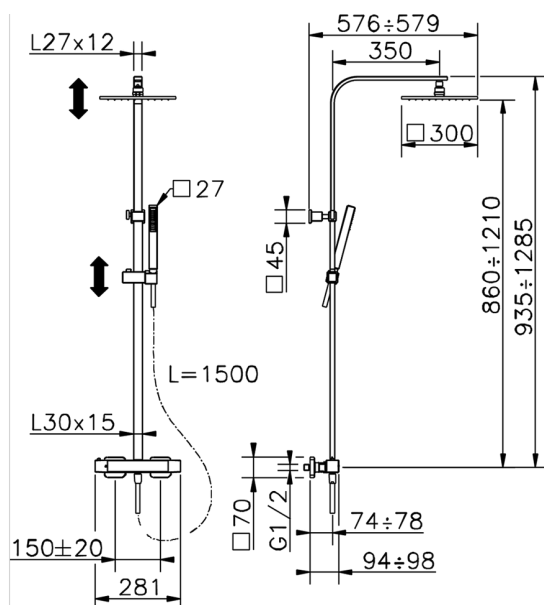

## Columna termostática ducha 2 funciones COLUMNS\_QMC8604H

MODELO **QMC8604H**

Columna termostática ducha 2 funciones, devia stop 2 salidas, columna telescópica, soporte duchita corredizo, duchita una función minimal. cuadrada 27x27mm ABS, rociador cuadrado 300x300 mm de LATÓN, flexible liso SILVERFLEX 150 cm

ACABADOS DISPONIBLES

**21** 21 Cromo

CARACTERÍSTICAS

Recambio Cartucho **22.04A.AR - ZZ97279004**

**Cartucho Termostático Argo 2 (filtro lungo)**

### DeviaStop

La tecnología Huber DeviaStop le permite ajustar el caudal de agua y dirigirla hacia la salida elegida (rociador superior, ducha de mano, etc.).