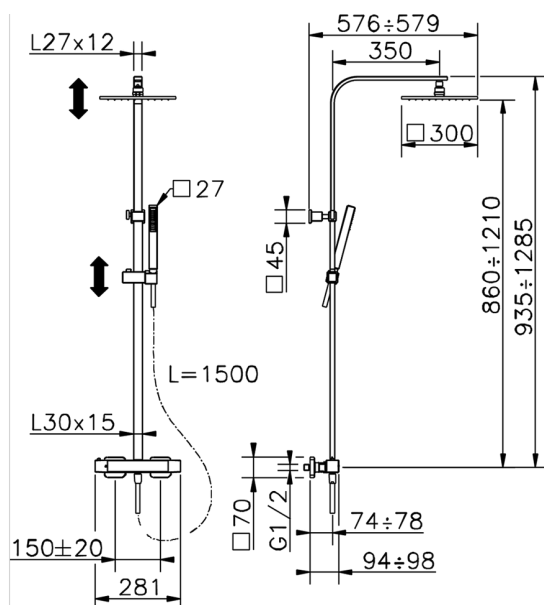

Columna termostática ducha 2 funciones COLUMNS_QMC8604H

MODELO **QMC8604H**

Columna termostática ducha 2 funciones, devia stop 2 salidas, columna telescópica, soporte duchita corredizo, duchita una función minimal. cuadrada 27x27mm ABS, rociador cuadrado 300x300 mm de LATÓN, flexible liso SILVERFLEX 150 cm

ACABADOS DISPONIBLES

21 21 Cromo

CARACTERÍSTICAS

Recambio Cartucho **22.04A.AR - ZZ97279004**

Cartucho Termostático Argo 2 (filtro lungo)

DeviaStop

La tecnología Huber DeviaStop le permite ajustar el caudal de agua y dirigirla hacia la salida elegida (rociador superior, ducha de mano, etc.).