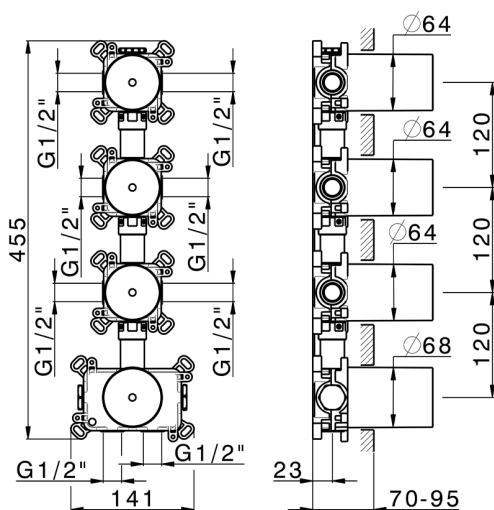

## Parte empotrada termostático 3 funciones PUSH

MODELO **ZB0G63V0**

Parte empotrada termostático 3 funciones, con pulsador ON/OFF con regulación de caudal, con cajas de protección, combinar con partes externas: 1 Termo 3 P.&Shower, sin partes externas Termo/Push&Shower

ACABADOS DISPONIBLES

**04** 04 Sin Acabado

CARACTERÍSTICAS

Recambio Cartucho **22.04A.AR - ZZ97279004**

**Cartucho Termostático Argo 2 (filtro lungo)**

Empotrado **1**