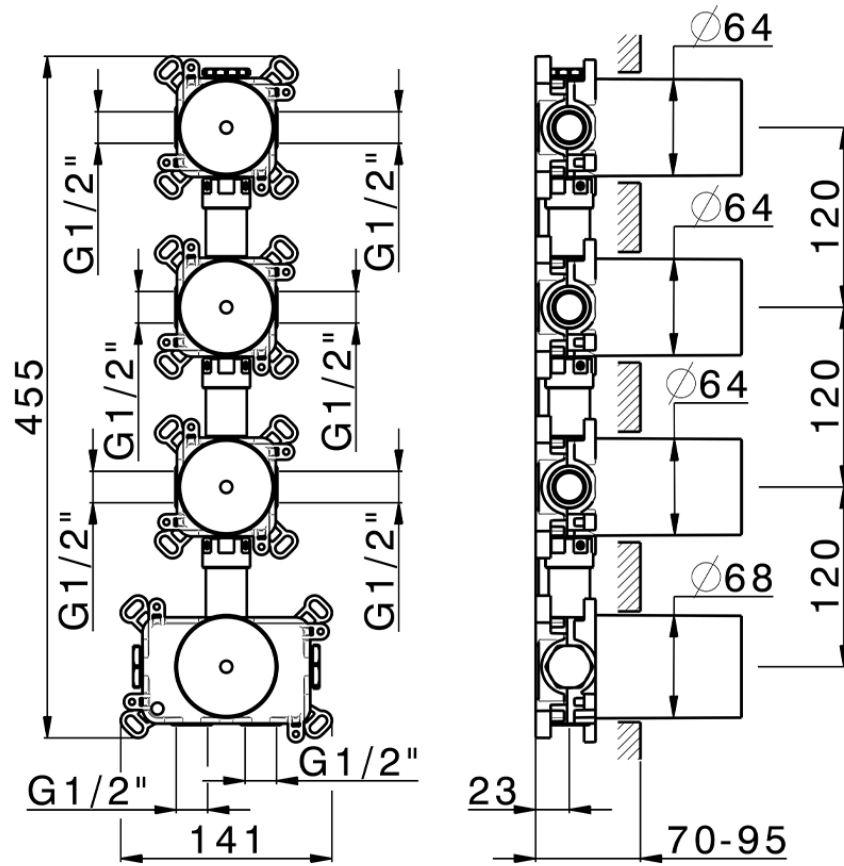

## Parte empotrada termostático 3 funciones PUSH

ZB0G63V0

<https://es.huberitalia.com/parte-empotrada-termostatico-3-funciones-pushshower-zb0g63v0>

2025-01-21