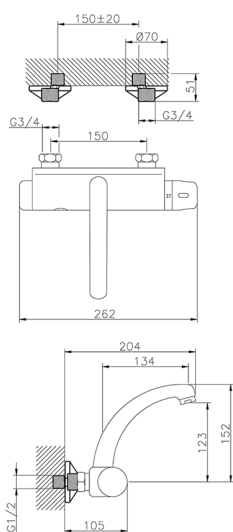

Termostático

El Termostático Huber es tu gestor personal del agua, ayudándote a manejar, controlar y ahorrar agua y energía.

2024-09-19