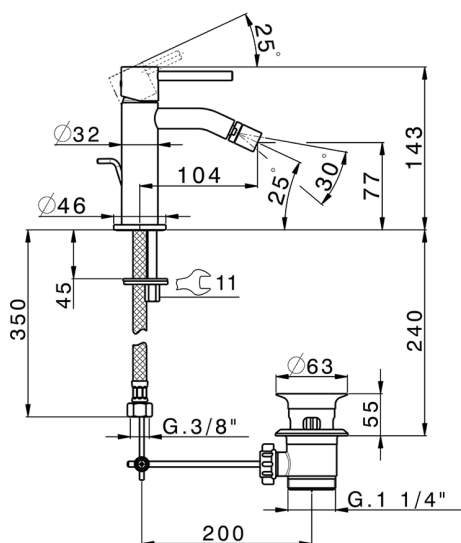

Bidé monomando M32_MT000554

MODELO **MT000554**

Bidé monomando, con desagüe automático
1"1/4, latiguillos acero G.3/8"

ACABADOS DISPONIBLES

-  **21** 21 Cromo
-  **26** 26 Cobre Viejo
-  **2F** 2F Níquel Cepillado
-  **2W** 2W Oro Cepillado
-  **40** 40 Negro Mate
-  **4Q** 4Q Blanco Mate

CARACTERÍSTICAS

Recambio Cartucho **ZZ96550000**

Cartucho Monomando 25 mm

2024-09-19