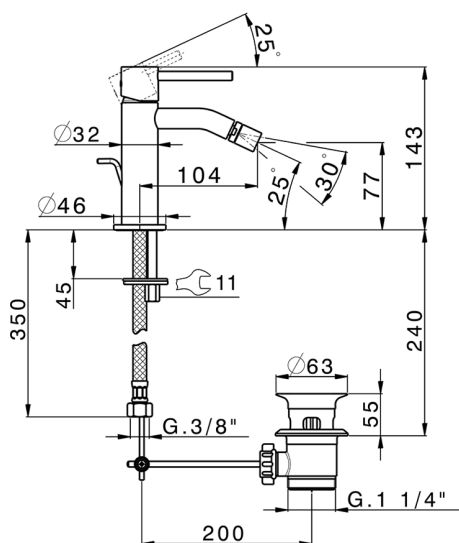

Bidé monomando M32_MT000554

MODELO **MT000554**

Bidé monomando, con desagüe automático
1"1/4, latiguillos acero G.3/8"

ACABADOS DISPONIBLES

-  **21** 21 Cromo
-  **26** 26 Cobre Viejo
-  **2F** 2F Níquel Cepillado
-  **2W** 2W Oro Cepillado
-  **40** 40 Negro Mate
-  **4Q** 4Q Blanco Mate

CARACTERÍSTICAS

Recambio Cartucho **ZZ96550000**

Cartucho Monomando 25 mm

2024-09-19