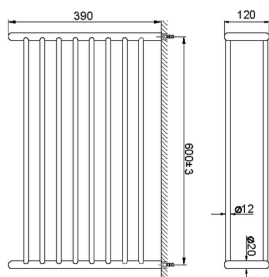

## Toallero de rejilla ACCESORIOS BAÑO\_SI090300

MODELO **SI090300**

Toallero de rejilla

ACABADOS DISPONIBLES

-  **21** 21 Cromo
-  **2B** 2B Níquel Brillo
-  **2F** 2F Níquel Cepillado
-  **2P** 2P Oro rosa
-  **2Q** 2Q Black Titanium
-  **40** 40 Negro Mate
-  **4Q** 4Q Blanco Mate