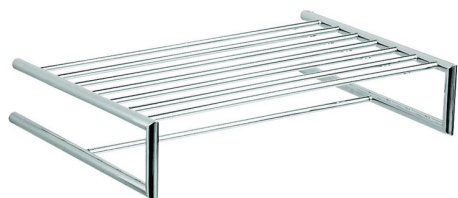

## Toallero de rejilla ACCESORIOS BAÑO\_SI090300

MODELO **SI090300**

Toallero de rejilla

ACABADOS DISPONIBLES

-  **21** 21 Cromo
-  **2B** 2B Níquel Brillo
-  **2F** 2F Níquel Cepillado
-  **2P** 2P Oro rosa
-  **2Q** 2Q Black Titanium
-  **40** 40 Negro Mate
-  **4Q** 4Q Blanco Mate