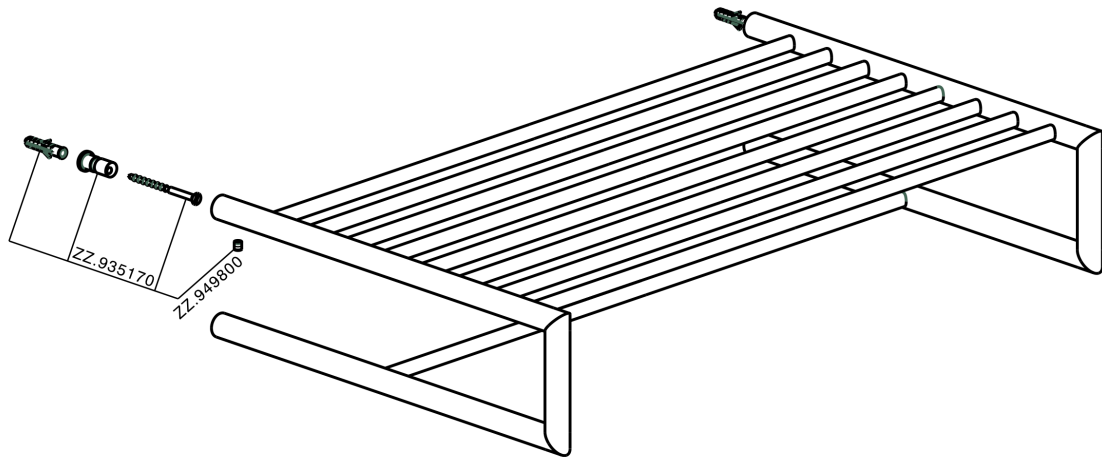

Toallero de rejilla ACCESORIOS BAÑO_SI090300

SI090300

<https://es.huberitalia.com/toallero-de-rejilla-accesorios-bano-si090300>

2025-02-22