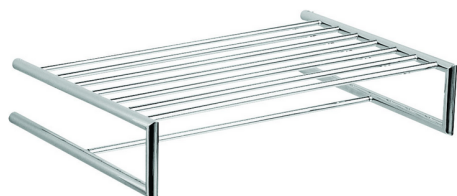

## Toallero de rejilla ACCESORIOS BAÑO\_SI090300

MODELO **SI090300**

Toallero de rejilla

ACABADOS DISPONIBLES

-  **21** 21 Cromo
-  **2B** 2B Níquel Brillo
-  **2F** 2F Níquel Cepillado
-  **2P** 2P Oro rosa
-  **2Q** 2Q Black Titanium
-  **40** 40 Negro Mate
-  **4Q** 4Q Blanco Mate