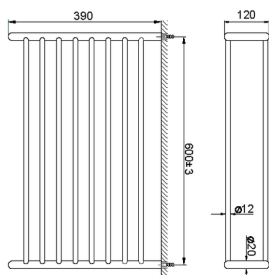

## Toallero de rejilla ACCESORIOS BAÑO\_SI090300

MODELO **SI090300**

Toallero de rejilla

ACABADOS DISPONIBLES

-  **21** 21 Cromo
-  **2B** 2B Níquel Brillo
-  **2F** 2F Níquel Cepillado
-  **2P** 2P Oro rosa
-  **2Q** 2Q Black Titanium
-  **40** 40 Negro Mate
-  **4Q** 4Q Blanco Mate