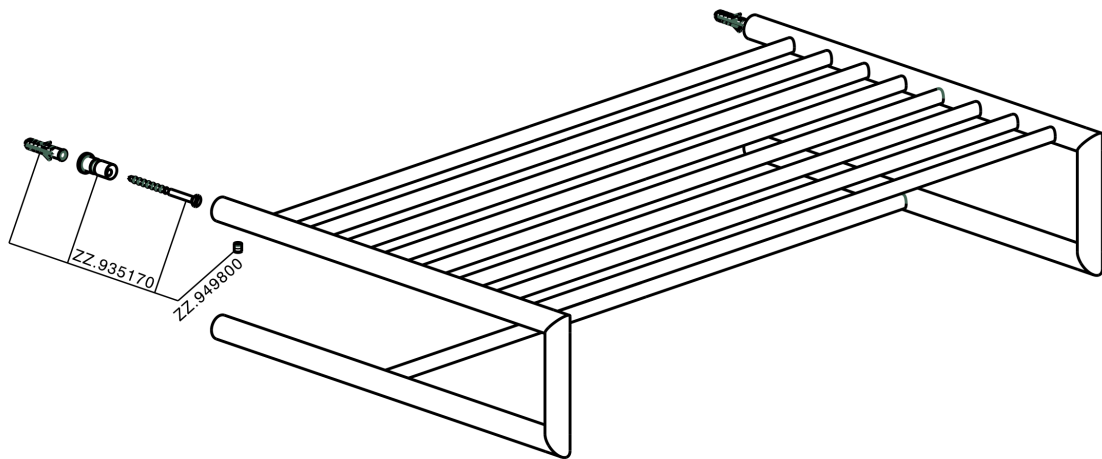

Toallero de rejilla ACCESORIOS BAÑO_SI090300

SI090300

<https://es.huberitalia.com/toallero-de-rejilla-accesorios-bano-si090300>

2025-02-22