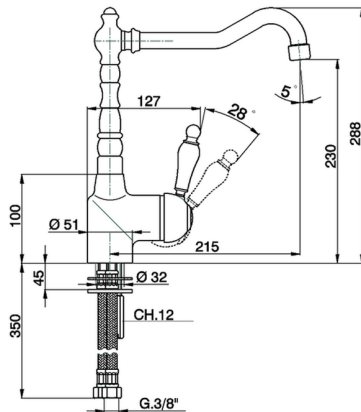

Fregadero monomando KITCHEN_CM002530

MODELO **CM002530**

Fregadero monomando, caño giratorio, latiguillos acero G.3/8"

ACABADOS DISPONIBLES

- 
21 21 Cromo
- 
26 26 Cobre Viejo
- 
27 27 Bronce Viejo
- 
2A 2A Niquel Satinado Cepillado

CARACTERÍSTICAS

Recambio Cartucho **ZZ92909000**

Cartucho Monomando 43 mm

2026-06-10