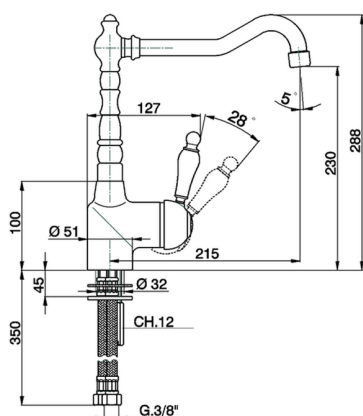

Fregadero monomando KITCHEN_CM002530

MODELO **CM002530**

Fregadero monomando, caño giratorio, latiguillos acero G.3/8"

ACABADOS DISPONIBLES

- 
21 21 Cromo
- 
26 26 Cobre Viejo
- 
27 27 Bronce Viejo
- 
2A 2A Niquel Satinado Cepillado

CARACTERÍSTICAS

Recambio Cartucho **ZZ92909000**

Cartucho Monomando 43 mm

2026-06-30