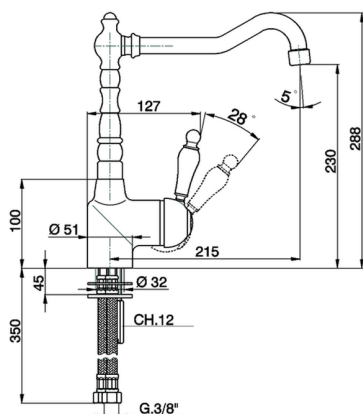

## Fregadero monomando KITCHEN\_CM002530

MODELO **CM002530**

Fregadero monomando, caño giratorio, latiguillos acero G.3/8"

ACABADOS DISPONIBLES

- 
**21** 21 Cromo
- 
**26** 26 Cobre Viejo
- 
**27** 27 Bronce Viejo
- 
**2A** 2A Niquel Satinado Cepillado

CARACTERÍSTICAS

Recambio Cartucho **ZZ92909000**

**Cartucho Monomando 43 mm**

2026-04-29