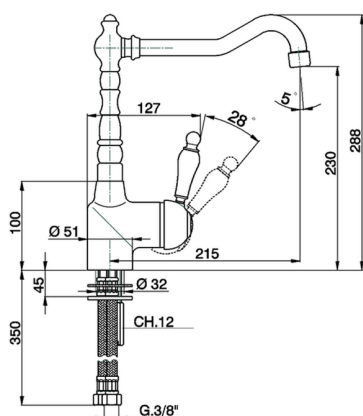

Fregadero monomando KITCHEN_CM002530

MODELO **CM002530**

Fregadero monomando, caño giratorio, latiguillos acero G.3/8"

ACABADOS DISPONIBLES

- 
21 21 Cromo
- 
26 26 Cobre Viejo
- 
27 27 Bronce Viejo
- 
2A 2A Niquel Satinado Cepillado

CARACTERÍSTICAS

Recambio Cartucho **ZZ92909000**

Cartucho Monomando 43 mm

2026-04-30