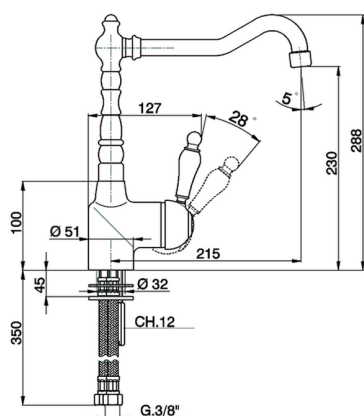

Fregadero monomando KITCHEN_CM002530

MODELO **CM002530**

Fregadero monomando, caño giratorio, latiguillos acero G.3/8"

ACABADOS DISPONIBLES

-  **21** 21 Cromo
-  **26** 26 Cobre Viejo
-  **27** 27 Bronce Viejo
-  **2A** 2A Niquel Satinado Cepillado

CARACTERÍSTICAS

Recambio Cartucho **ZZ92909000**

Cartucho Monomando 43 mm

2026-06-10