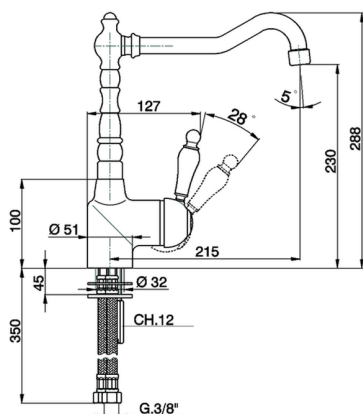

Fregadero monomando KITCHEN_CM002530

MODELO **CM002530**

Fregadero monomando, caño giratorio, latiguillos acero G.3/8"

ACABADOS DISPONIBLES

-  **21** 21 Cromo
-  **26** 26 Cobre Viejo
-  **27** 27 Bronce Viejo
-  **2A** 2A Niquel Satinado Cepillado

CARACTERÍSTICAS

Recambio Cartucho **ZZ92909000**

Cartucho Monomando 43 mm

2026-06-27