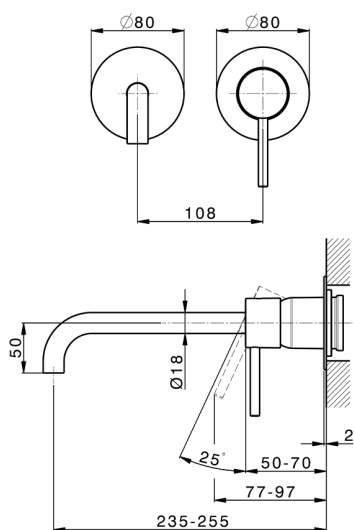

Parte externa monomando lavabo de pared M32_MT005511

MODELO **MT005511**

Parte externa monomando lavabo de pared, sin parte empotrada, caño L.250 mm, para art. Easy-Box ZB002450 y art. ZB025510

ACABADOS DISPONIBLES

-  **21** 21 Cromo
-  **26** 26 Cobre Viejo
-  **2F** 2F Níquel Cepillado
-  **2W** 2W Oro Cepillado
-  **40** 40 Negro Mate
-  **4Q** 4Q Blanco Mate

CARACTERÍSTICAS

Instalación	Empotrado
Empotrado 1	ZB002450

Parte empotrada monomando lavabo de pared Easy-Box EMPOTRADO_ZB002450

MODELO **ZB002450**

Parte empotrada monomando lavabo de pared Easy-Box, con caja de protección, sin parte externa

ACABADOS DISPONIBLES

CARACTERÍSTICAS

Empotrado **1**
 Recambio Cartucho **ZZ95409000**
Cartucho Monomando 35 mm

Piastra/Plate/Plaque/Platte/Placa

2-3mm: XX 56-76

10mm: XX 48-68

EcoStop

La función EcoStop limita el caudal del agua aproximadamente el 50% de la salida máxima con una leve resistencia en la maneta. Basta con empujar ligeramente más allá de la mitad del tope sólo cuando se requiera la salida máxima de agua. Esto permitirá ahorrar hasta un 50% de agua.