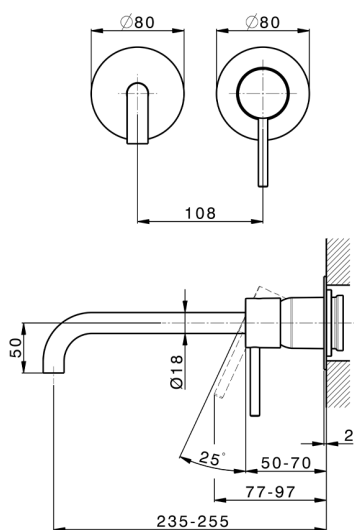

Parte externa monomando lavabo de pared M32_MT005511

MODELO **MT005511**

Parte externa monomando lavabo de pared, sin parte empotrada, caño L.250 mm, para art. Easy-Box ZB002450 y art. ZB025510

ACABADOS DISPONIBLES

-  **21** 21 Cromo
-  **26** 26 Cobre Viejo
-  **2F** 2F Níquel Cepillado
-  **2W** 2W Oro Cepillado
-  **40** 40 Negro Mate
-  **4Q** 4Q Blanco Mate

CARACTERÍSTICAS

Instalación **Empotrado**
 Empotrado 1 **ZB002450**

Parte empotrada monomando lavabo de pared Easy-Box EMPOTRADO_ZB002450

MODELO **ZB002450**

Parte empotrada monomando lavabo de pared Easy-Box, con caja de protección, sin parte externa

ACABADOS DISPONIBLES

CARACTERÍSTICAS

Empotrado **1**
 Recambio Cartucho **ZZ95409000**
Cartucho Monomando 35 mm

Piastra/Plate/Plaque/Platte/Placa

2-3mm: XX 56-76
 10mm: XX 48-68

EcoStop

La función EcoStop limita el caudal del agua aproximadamente el 50% de la salida máxima con una leve resistencia en la maneta. Basta con empujar ligeramente más allá de la mitad del tope sólo cuando se requiera la salida máxima de agua. Esto permitirá ahorrar hasta un 50% de agua.