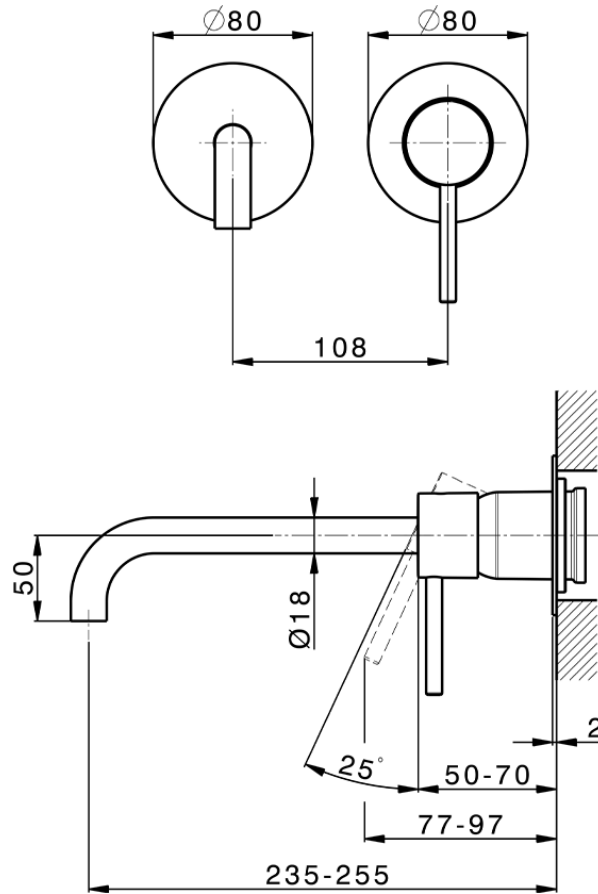

Parte externa monomando lavabo de pared M32_MT005511

MT005511

<https://es.huberitalia.com/parte-externa-monomando-lavabo-de-pared-m32-mt005511>

Piastra/Plate/Plaque/Platte/Placa

2-3mm: XX 56-76

10mm: XX 48-68