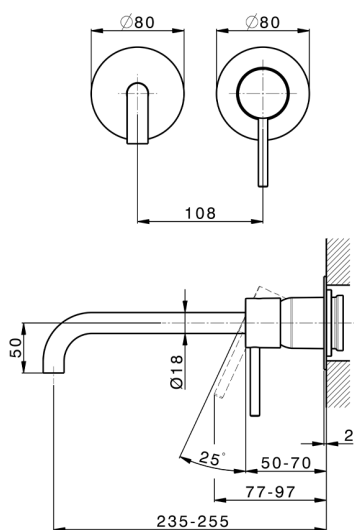

Parte externa monomando lavabo de pared M32_MT005511

MODELO **MT005511**

Parte externa monomando lavabo de pared, sin parte empotrada, caño L.250 mm, para art. Easy-Box ZB002450 y art. ZB025510

ACABADOS DISPONIBLES

-  **21** 21 Cromo
-  **26** 26 Cobre Viejo
-  **2F** 2F Níquel Cepillado
-  **2W** 2W Oro Cepillado
-  **40** 40 Negro Mate
-  **4Q** 4Q Blanco Mate

CARACTERÍSTICAS

Instalación **Empotrado**
 Empotrado 1 **ZB002450**

Parte empotrada monomando lavabo de pared Easy-Box EMPOTRADO_ZB002450

MODELO **ZB002450**

Parte empotrada monomando lavabo de pared Easy-Box, con caja de protección, sin parte externa

ACABADOS DISPONIBLES

CARACTERÍSTICAS

Empotrado **1**
 Recambio Cartucho **ZZ95409000**
Cartucho Monomando 35 mm

Piastra/Plate/Plaque/Platte/Placa

2-3mm: XX 56-76

10mm: XX 48-68

EcoStop

La función EcoStop limita el caudal del agua aproximadamente el 50% de la salida máxima con una leve resistencia en la maneta. Basta con empujar ligeramente más allá de la mitad del tope sólo cuando se requiera la salida máxima de agua. Esto permitirá ahorrar hasta un 50% de agua.