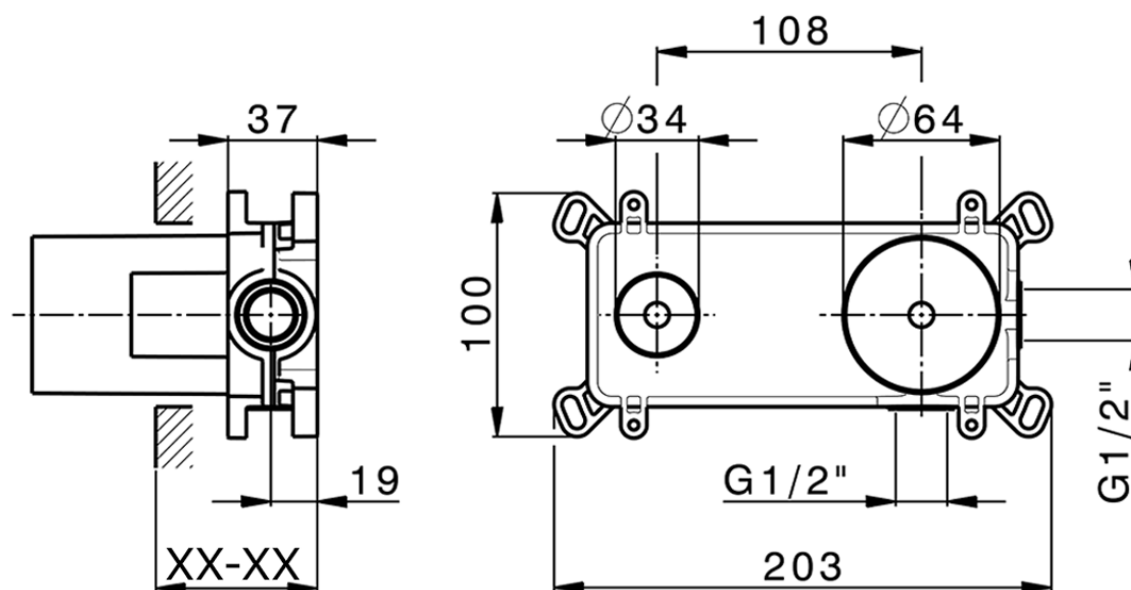

Parte externa monomando lavabo de pared M32_MT005511

MT005511

<https://es.huberitalia.com/parte-externa-monomando-lavabo-de-pared-m32-mt005511>

Piastra/Plate/Plaque/Platte/Placa

2-3mm: XX 56-76

10mm: XX 48-68