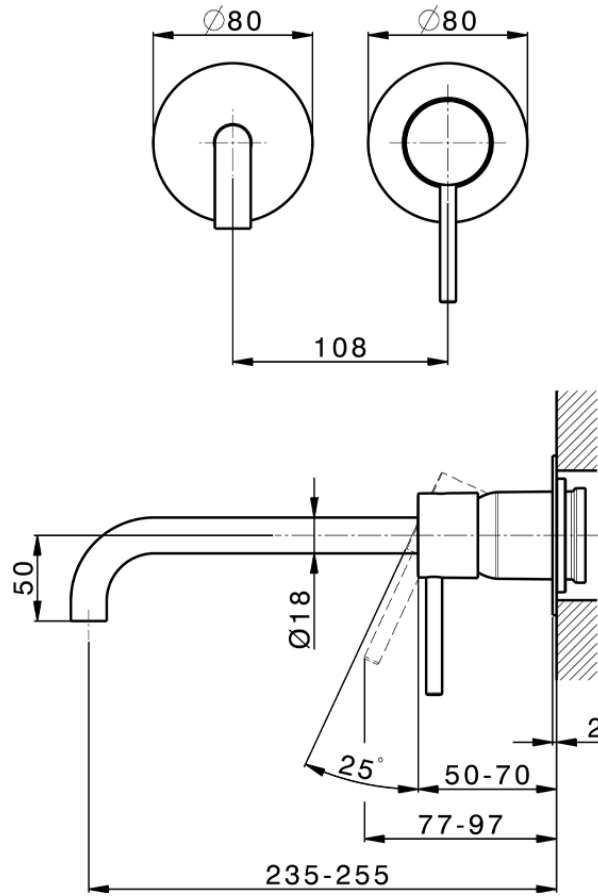

Parte externa monomando lavabo de pared M32_MT005511

MT005511

<https://es.huberitalia.com/parte-externa-monomando-lavabo-de-pared-m32-mt005511>

Piastra/Plate/Plaque/Platte/Placa

2-3mm: XX 56-76

10mm: XX 48-68