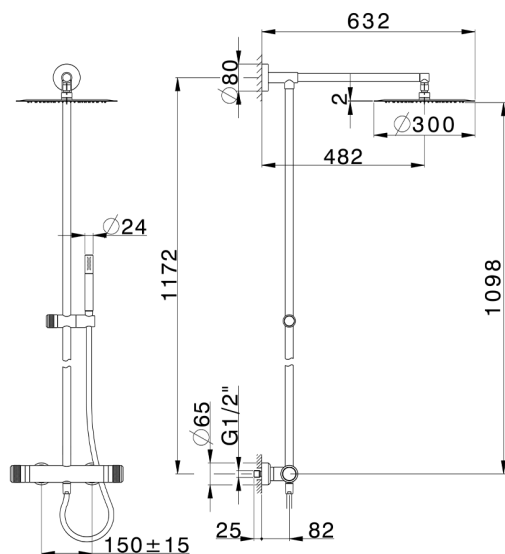

Columna termostática ducha 2 funciones COLUMNS_CRC78050

MODELO **CRC78050**

Columna termostática ducha 2 funciones, devia stop 2 salidas, columna fija, soporte duchita corredizo, duchita una función minimal Ø24mm de Latón, rociador redondo Ø 300 mm de INOX, flexible liso SUPREME 150 cm

ACABADOS DISPONIBLES

21 21 Cromo

CARACTERÍSTICAS

Recambio Cartucho **22.04A.AR - ZZ97279004**

Cartucho Termostático Argo 2 (filtro lungo)

DeviaStop

La tecnología Huber DeviaStop le permite ajustar el caudal de agua y dirigirla hacia la salida elegida (rociador superior, ducha de mano, etc.).