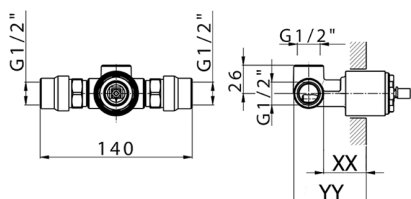

Parte empotrada monomando ducha EMPOTRADO_ZB005301

MODELO **ZB005301**

Parte empotrada monomando ducha, ducha empotrada 1/2", sin parte externa, con silenciadores

ACABADOS DISPONIBLES

04 04 Sin Acabado

CARACTERÍSTICAS

Instalación	Empotrado
Recambio Cartucho	ZZ94035000
Cartucho Monomando 35 mm	
Empotrado	1

Piastra/Plate/Plaque/Platte/Placa
 2-3mm: XX 27-47 YY 54-74
 10mm: XX 16-40 YY 43-68

2024-11-21