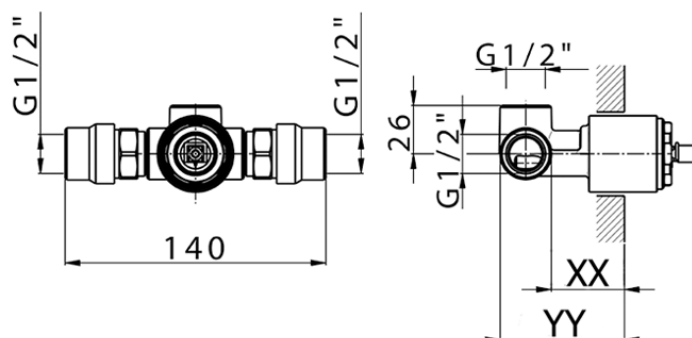

Parte empotrada monomando ducha EMPOTRADO_ZB005301

Piastra/Plate/Plaque/Platte/Placa

2-3mm: XX 27-47 YY 54-74

10mm: XX 16-40 YY 43-68

ZB005301

<https://es.huberitalia.com/parte-empotrada-monomando-ducha-empotrado-zb005301>