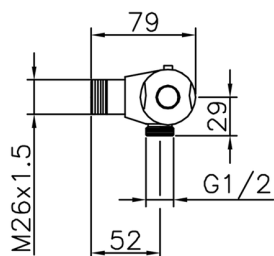

ACABADOS DISPONIBLES

CR CR Cromo

CARACTERÍSTICAS

Recambio Cartucho **22.03A.AR - ZZ97080004**

Cartucho Termostático Argo 1 (filtro corto)

Termostático

El Termostático Huber es tu gestor personal del agua, ayudándote a manejar, controlar y ahorrar agua y energía.