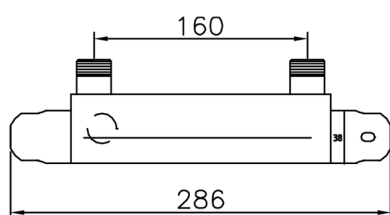

ACABADOS DISPONIBLES

CR CR Cromo

CARACTERÍSTICAS

Recambio Cartucho **22.03A.AR - ZZ97080004**

Cartucho Termostático Argo 1 (filtro corto)

Termostático

El Termostático Huber es tu gestor personal del agua, ayudándote a manejar, controlar y ahorrar agua y energía.