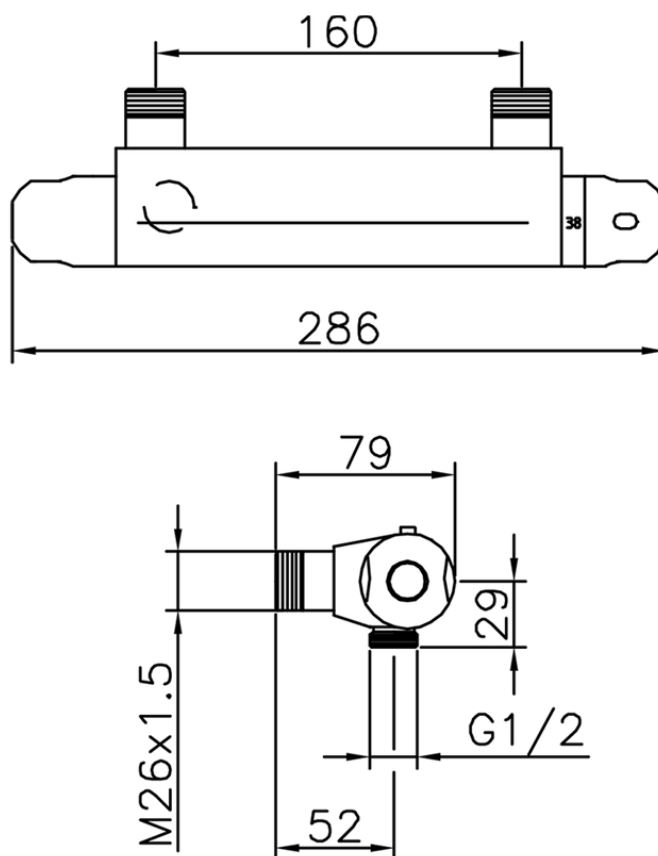

## Ducha termostática CLINIC&TECHNICAL\_56.75H.

56.75H.

<https://es.huberitalia.com/ducha-termostatica-clinictechnical-56-75h>

2024-12-22