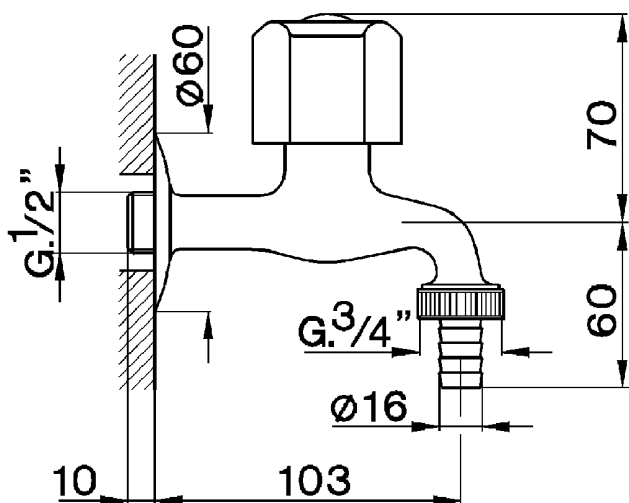

## Grifo de un sólo agua de pared EVA\_EV001500

MODELO **EV001500**

Grifo de un sólo agua de pared, con enganche goma lavadora, sin maneta

ACABADOS DISPONIBLES

CARACTERÍSTICAS

2026-05-20