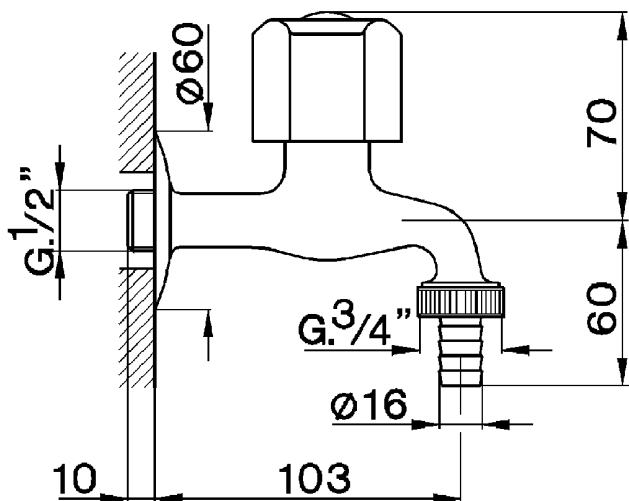

Grifo de un sólo agua de pared EVA_EV001500

MODELO **EV001500**

Grifo de un sólo agua de pared, con enganche goma lavadora, sin maneta

ACABADOS DISPONIBLES

CARACTERÍSTICAS

2026-04-12