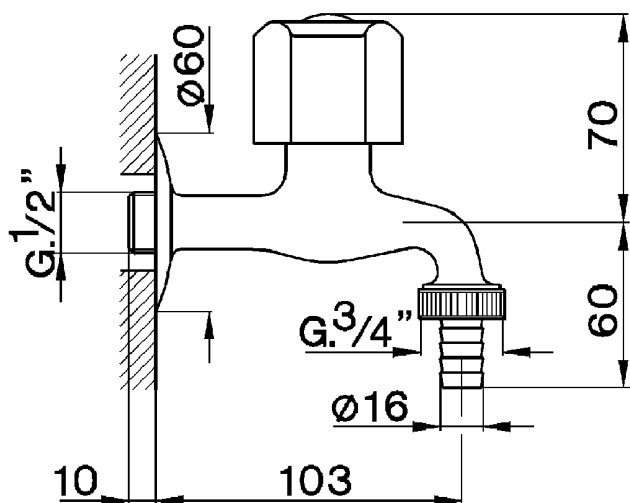

Grifo de un sólo agua de pared EVA_EV001500

MODELO **EV001500**

Grifo de un sólo agua de pared, con enganche goma lavadora, sin maneta

ACABADOS DISPONIBLES

CARACTERÍSTICAS

2026-06-13