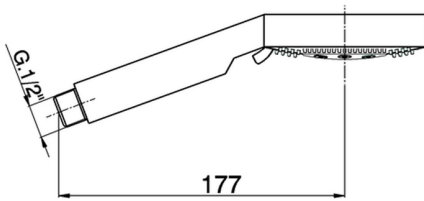

Duchita Linear ABS SHOWER_SS014190

MODELO **SS014190**

Duchita Linear ABS,5 funciones Ø 100 mm ABS

ACABADOS DISPONIBLES

CARACTERÍSTICAS

2025-03-15