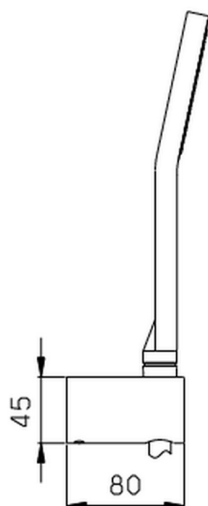

## Conjunto ducha duplex SHOWER\_SS018220

MODELO **SS018220**

Conjunto ducha duplex, soporte duchita mural, duchita una función Ø 105 mm de ABS, flexible liso SILVERFLEX 150 cm

ACABADOS DISPONIBLES

CARACTERÍSTICAS