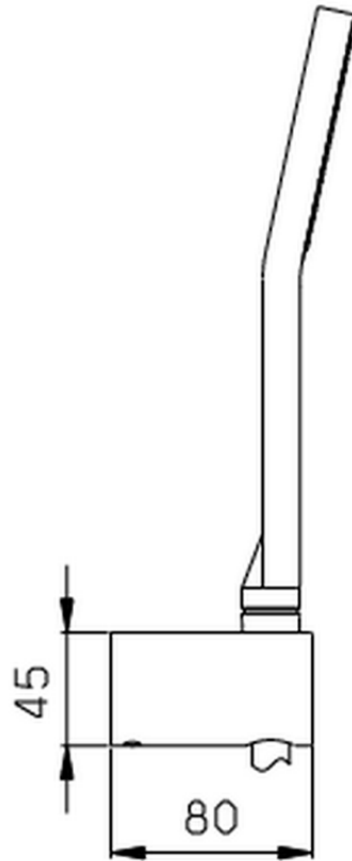

Conjunto ducha duplex SHOWER_SS018220

SS018220

<https://es.huberitalia.com/conjunto-ducha-duplex-shower-ss018220>

2026-06-10