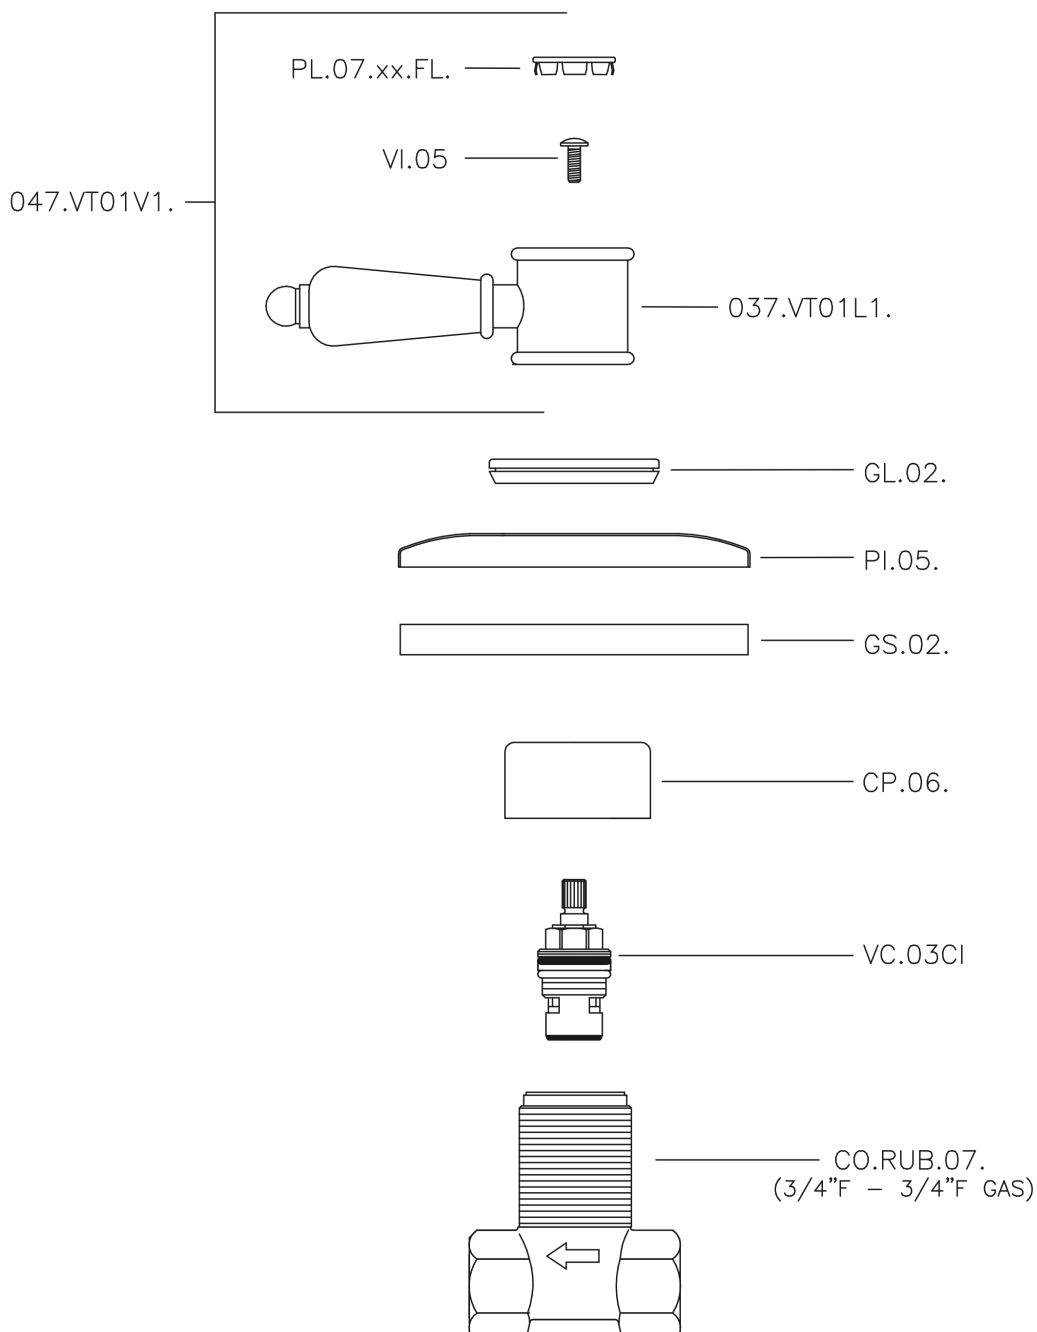

Llave de paso empotrada VICTORIAN_VT000313

MODELO **VT000313**

Llave de paso empotrada, salida 3/4" F

ACABADOS DISPONIBLES

-  **21** 21 Cromo
-  **27** 27 Bronce Viejo
-  **2A** 2A Niquel Satinado Cepillado
-  **2G** 2G Oro Viejo
-  **2W** 2W Oro Cepillado

CARACTERÍSTICAS

Instalación **Empotrado**

Llave de paso empotrada VICTORIAN_VT000313

VT000313

<https://es.huberitalia.com/llave-de-paso-empotrada-victorian-vt000313>

2024-11-21