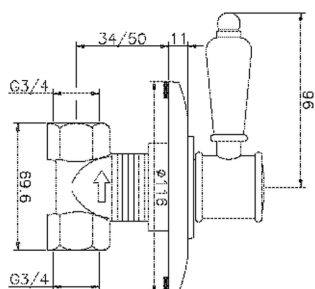

Llave de paso empotrada VICTORIAN_VT000313

MODELO **VT000313**

Llave de paso empotrada, salida 3/4" F

ACABADOS DISPONIBLES

-  **21** 21 Cromo
-  **27** 27 Bronce Viejo
-  **2A** 2A Niquel Satinado Cepillado
-  **2G** 2G Oro Viejo
-  **2W** 2W Oro Cepillado

CARACTERÍSTICAS

Instalación **Empotrado**

Llave de paso empotrada VICTORIAN_VT000313

VT000313

<https://es.huberitalia.com/llave-de-paso-empotrada-victorian-vt000313>

2024-11-21