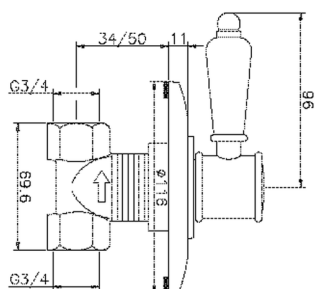

Llave de paso empotrada VICTORIAN_VT000313

MODELO **VT000313**

Llave de paso empotrada, salida 3/4" F

ACABADOS DISPONIBLES

-  **21** 21 Cromo
-  **27** 27 Bronce Viejo
-  **2A** 2A Niquel Satinado Cepillado
-  **2G** 2G Oro Viejo
-  **2W** 2W Oro Cepillado

CARACTERÍSTICAS

Instalación **Empotrado**

Llave de paso empotrada VICTORIAN_VT000313

VT000313

<https://es.huberitalia.com/llave-de-paso-empotrada-victorian-vt000313>

2024-11-24