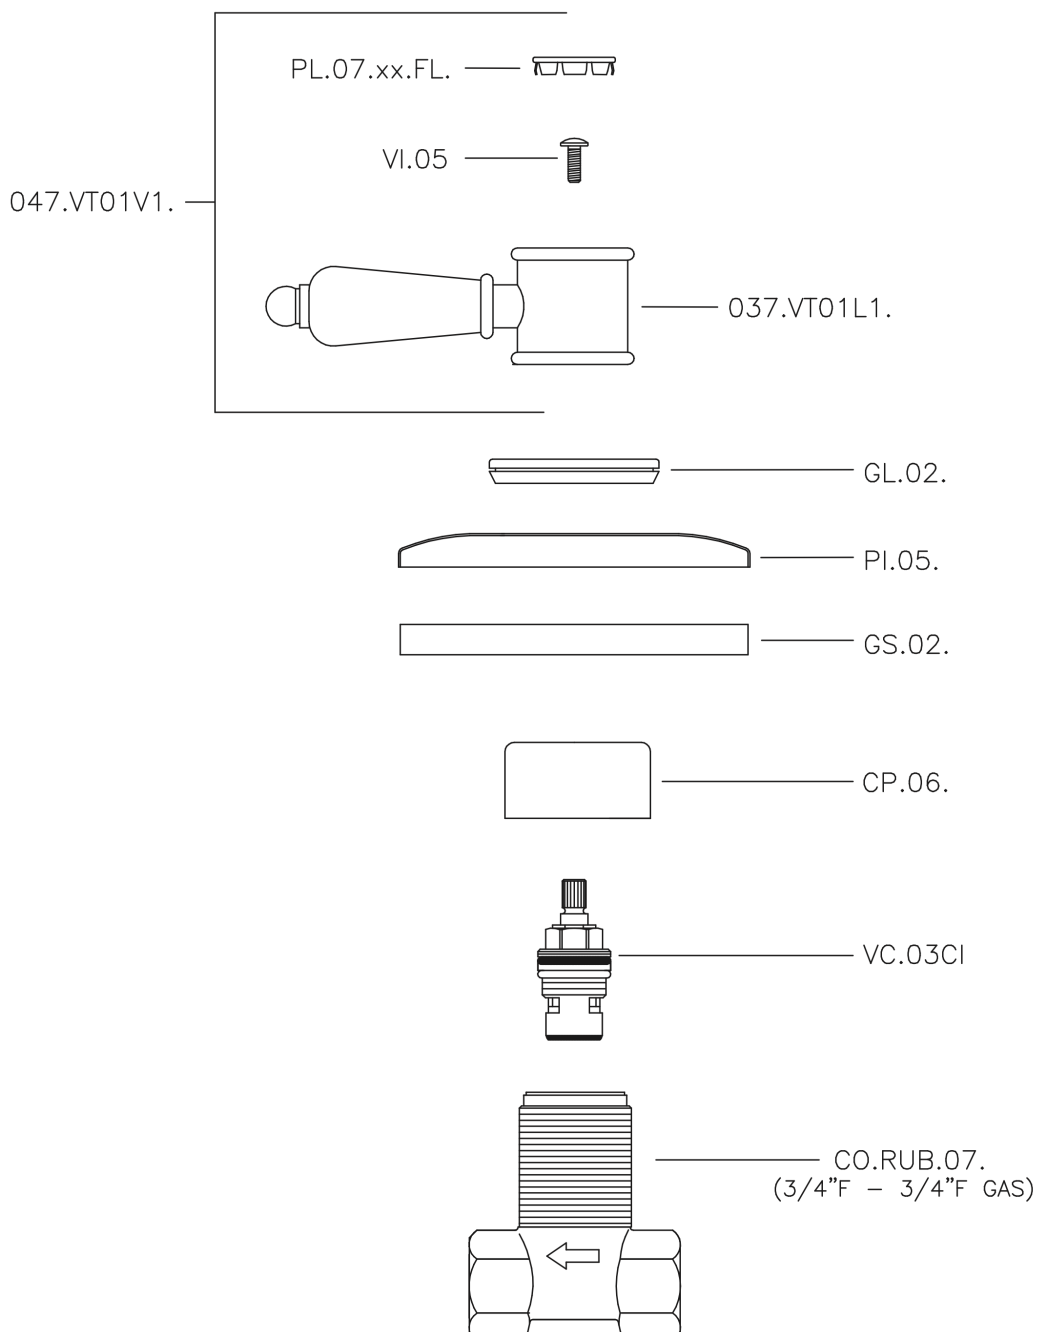

Llave de paso empotrada VICTORIAN_VT000313

MODELO **VT000313**

Llave de paso empotrada, salida 3/4" F

ACABADOS DISPONIBLES

-  **21** 21 Cromo
-  **27** 27 Bronce Viejo
-  **2A** 2A Niquel Satinado Cepillado
-  **2G** 2G Oro Viejo
-  **2W** 2W Oro Cepillado

CARACTERÍSTICAS

Instalación **Empotrado**

Llave de paso empotrada VICTORIAN_VT000313

VT000313

<https://es.huberitalia.com/llave-de-paso-empotrada-victorian-vt000313>

2024-11-24