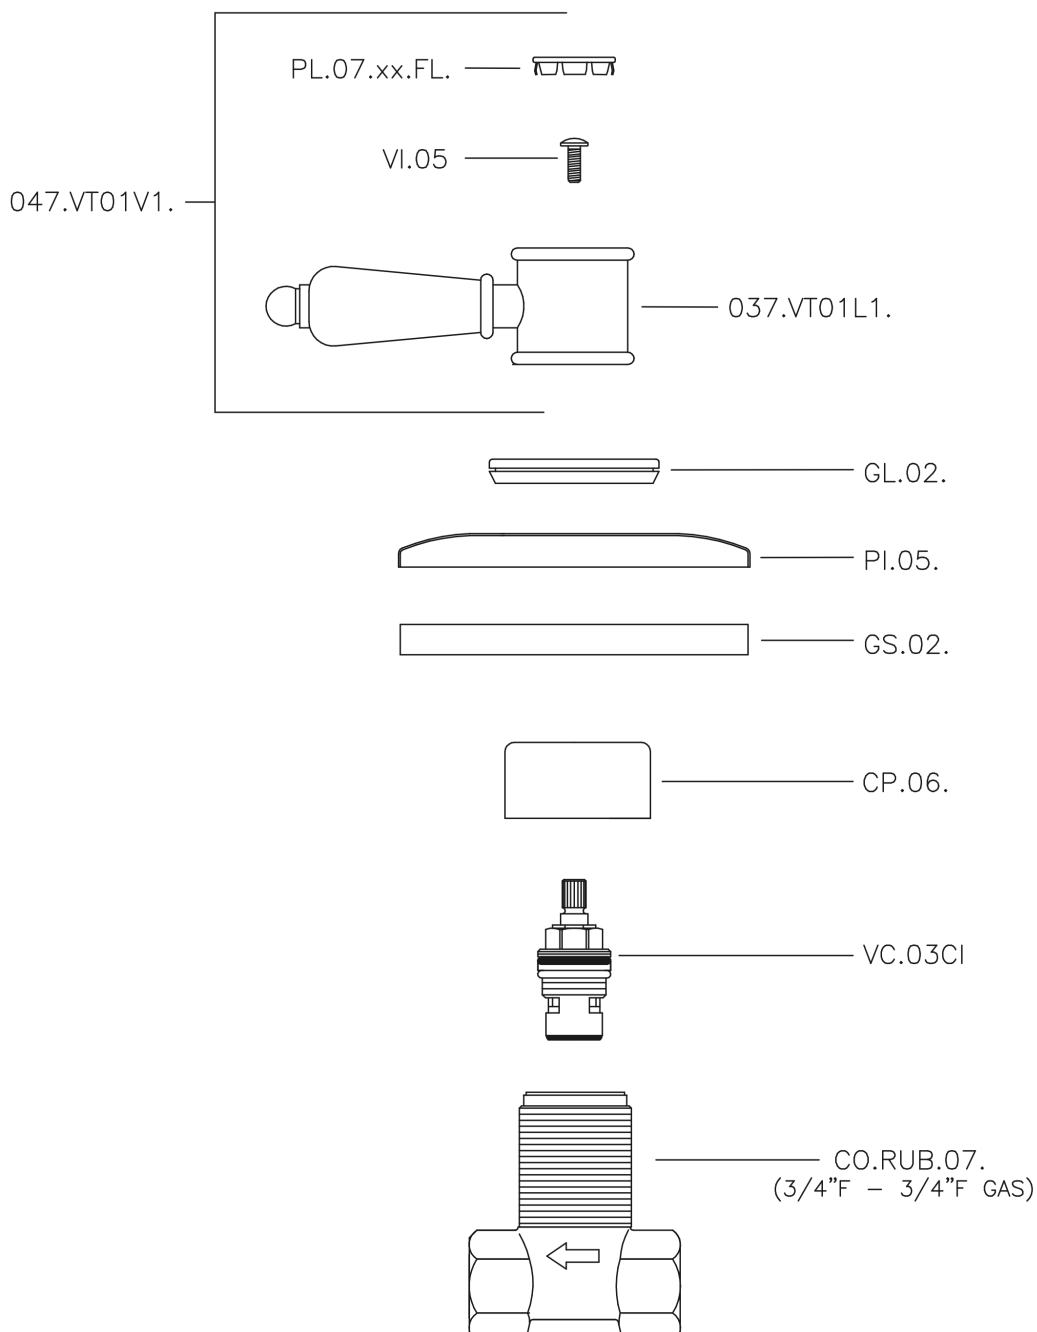

Llave de paso empotrada VICTORIAN_VT000313

VT000313

<https://es.huberitalia.com/llave-de-paso-empotrada-victorian-vt000313>

2024-11-21